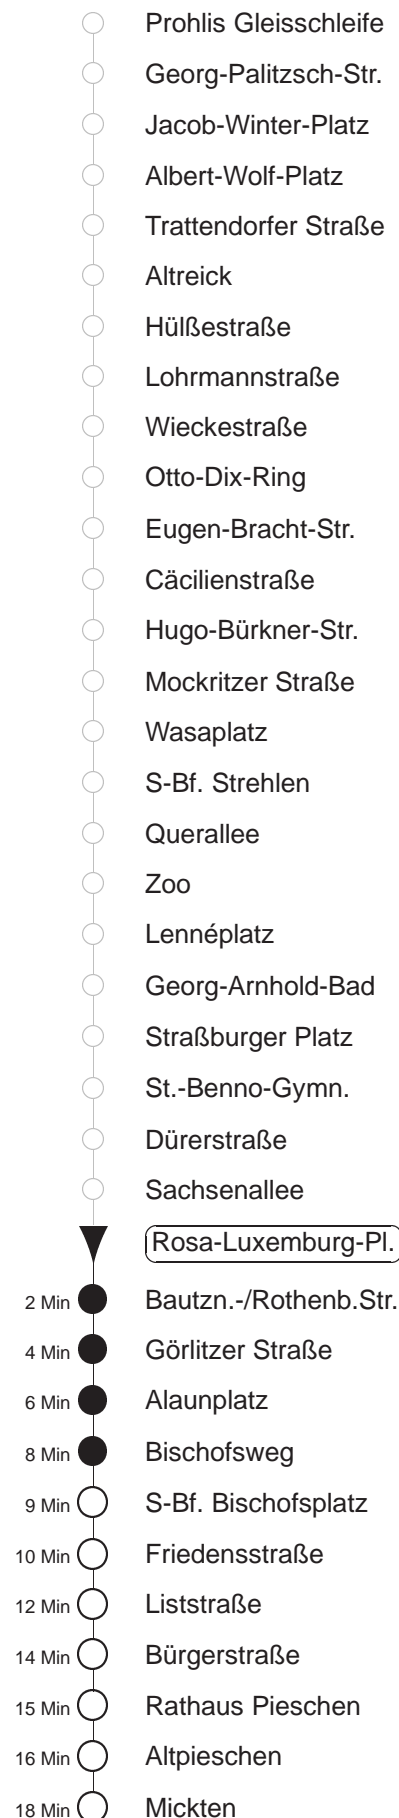

Richtung: **Mickten** Haltestelle: **Rosa-Luxemburg-Pl.**

Stunden	Minuten	
<b>MONTAG bis FREITAG</b>		
<b>4</b>	12K	42K
<b>5</b>	12K	26 46
<b>6</b>	06	26 39 44 54
<b>7.....18</b>	04	14 24 34 44 54
<b>19</b>	04	14 24 38 53
<b>20.....21</b>	08	23 38 53
<b>22</b>	08	23 42K
<b>23.....0</b>	12K	42K
<b>1.....3</b>	12◊K	42K
<b>SONNABEND</b>		
<b>4.....8</b>	12K	42K
<b>9.....18</b>	08K	23K 38K 53K
<b>19</b>	08K	23K 38 53
<b>20.....21</b>	08	23 38 53
<b>22</b>	08	23 42K
<b>23.....3</b>	12K	42K
<b>SONN- und FEIERTAG</b>		
<b>4.....8</b>	12K	42K
<b>9</b>	12K	42
<b>10.....20</b>	08	23 38 53
<b>21</b>	08	23 42K
<b>22.....0</b>	12K	42K
<b>1.....3</b>	12◊K	42K

K = ab Mickten weiter nach Kaditz, Riegelplatz  
◊ = verkehrt nur in den Nächten vor Samstag, vor Sonntag und vor Feiertag