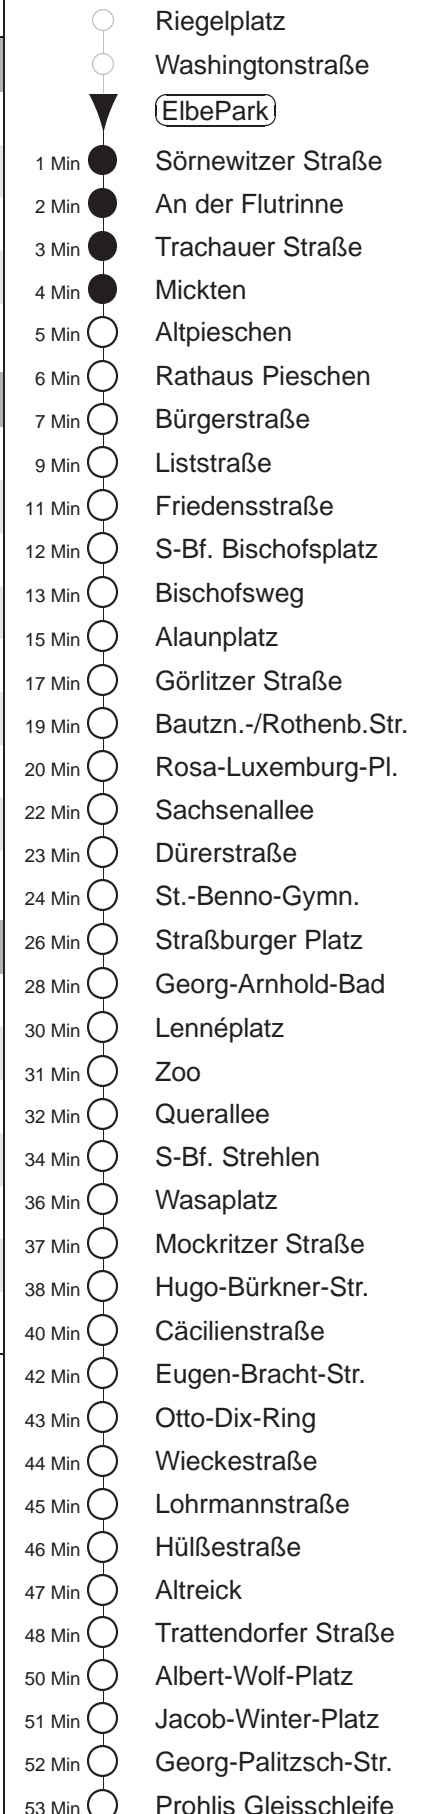

Richtung: **Prohlis**

Haltestelle: **ElbePark**

Stunden	Minuten		
MONTAG bis FREITAG			
4	11Tr	24	54
5.....21	- In dieser(n) Stunde(n) keine Abfahrt(en) -		
22.....23	24	54	
0.....2	24	54	◇
3	24	49	Tr
SONNABEND			
4	11Tr	24	54
5.....7	24	54	
8	24		
9	23	38	53
10.....19	08	23	38 53
20	08		
21	- In dieser(n) Stunde(n) keine Abfahrt(en) -		
22.....2	24	54	
3	24	49	Tr
SONN- und FEIERTAG			
4	11Tr	24	54
5.....8	24	54	
9	24		
10.....20	- In dieser(n) Stunde(n) keine Abfahrt(en) -		
21.....23	24	54	
0.....2	24	54	◇
3	24		

Tr = ab Liststr./Harkortstr. zum Betriebshof Trachenberge
◇ = verkehrt nur in den Nächten vor Samstag, vor Sonntag und vor Feiertag