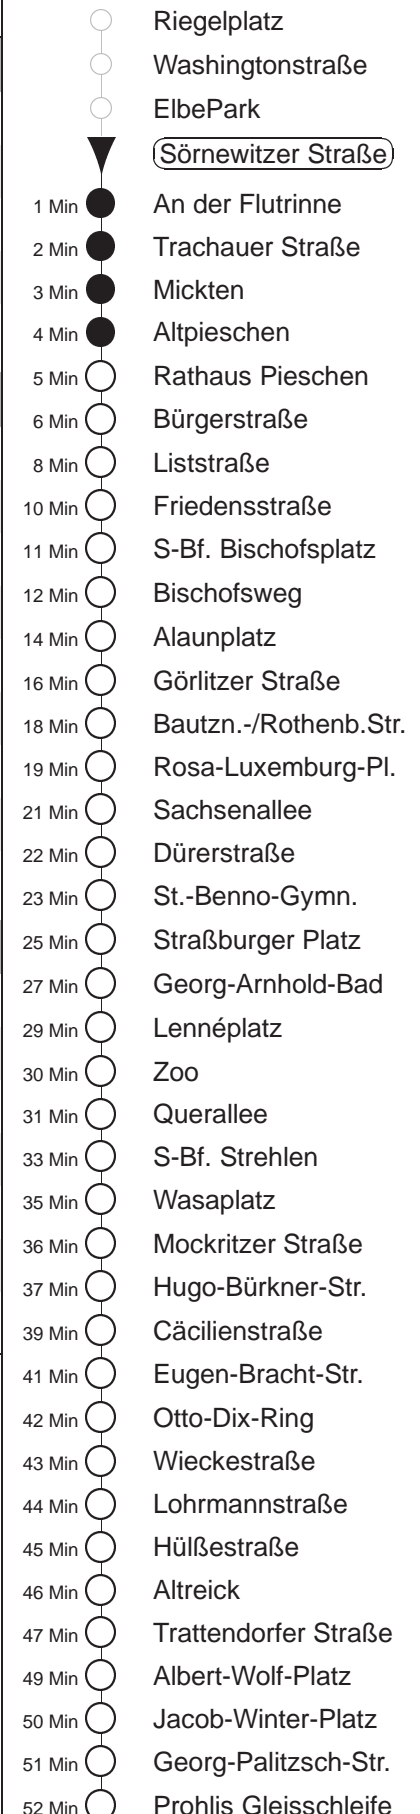

Richtung: **Prohlis** Haltestelle: **Sörnewitzer Straße**

Stunden	Minuten		
MONTAG bis FREITAG			
4	12Tr	25	55
5.....21	- In dieser(n) Stunde(n) keine Abfahrt(en) -		
22.....23	25	55	
0.....2	25	55	◇
3	25	50	◇Tr
SONNABEND			
4	12Tr	25	55
5.....7	25	55	
8	25		
9	24	39	54
10.....19	09	24	39 54
20	09		
21	- In dieser(n) Stunde(n) keine Abfahrt(en) -		
22.....2	25	55	
3	25	50	Tr
SONN- und FEIERTAG			
4	12Tr	25	55
5.....8	25	55	
9	25		
10.....20	- In dieser(n) Stunde(n) keine Abfahrt(en) -		
21.....23	25	55	
0.....2	25	55	◇
3	25		

Tr = ab Liststr./Harkortstr. zum Betriebshof Trachenberge
◇ = verkehrt nur in den Nächten vor Samstag, vor Sonntag und vor Feiertag