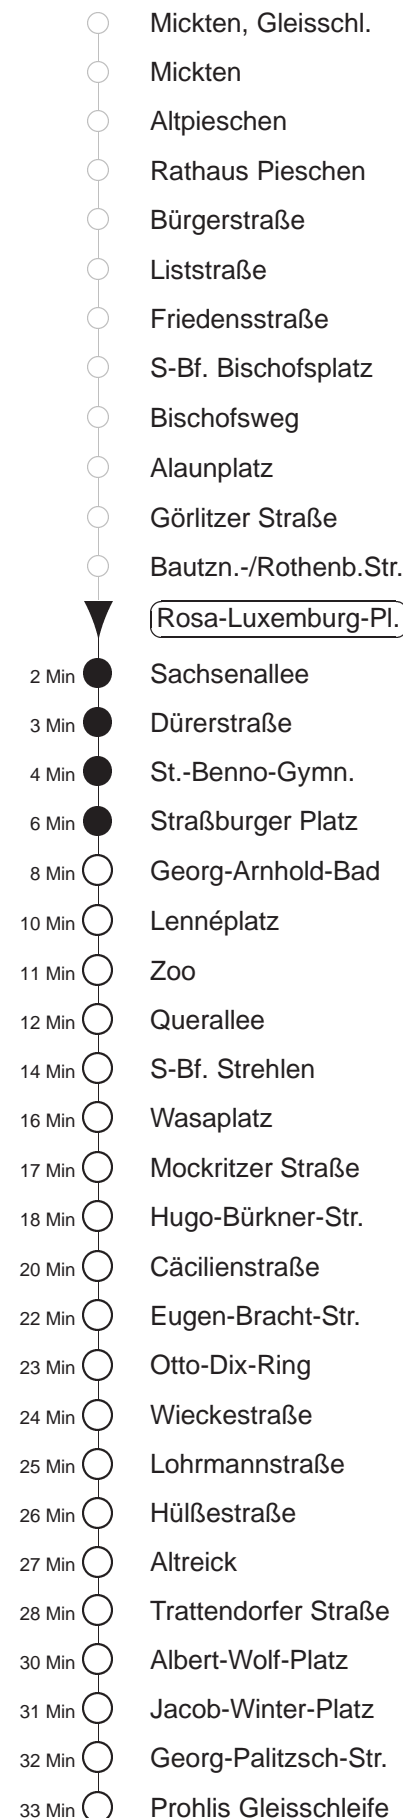

Richtung: **Prohlis** Haltestelle: **Rosa-Luxemburg-Pl.**

Stunden	Minuten	
MONTAG bis FREITAG		
4	13	43
5	02	13 41
6	02	19 29 39 49 59
7	09	19 21 Ω ⁶ 29 39 49 59
8.....18	09	19 29 39 49 59
19	13	28 43 57
20.....21	12	27 42 57
22	12	27 43
23.....0	13	43
1.....3	13 \diamond	43
SONNABEND		
4.....7	13	43
8	13	27 43
9	12	27 43 58
10.....18	13	28 43 58
19.....21	12	27 42 57
22	12	27 43
23.....3	13	43
SONN- und FEIERTAG		
4.....9	13	43
10.....20	12	27 42 57
21	12	27 43
22.....0	13	43
1.....3	13 \diamond	43

Ω = Schülerverkehr, verkehrt bis 07.02. und vom 24.02. bis zum 09.04.20 sowie vom 20.04. bis 17.07.20 (nicht am 22.05.)
⁶ = ab Sachsenallee Weiterfahrt als Linie 6
 \diamond = verkehrt nur in den Nächten vor Samstag, vor Sonntag und vor Feiertag