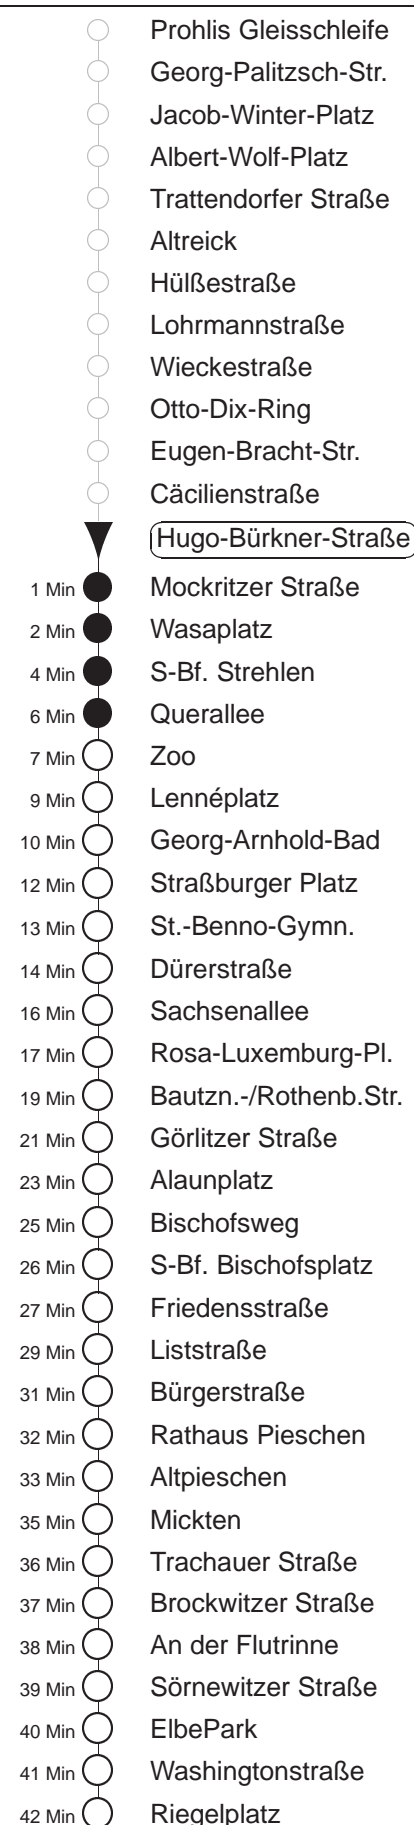

Richtung: **Kaditz** Haltestelle: **Hugo-Bürkner-Straße**

Stunden	Minuten	
MONTAG bis FREITAG		
4	22	52
5	11	31 50
6	10	26 36 46 56
7.....18	06	16 26 36 46 56
19	06	13Tr 22 36 51
20.....21	06	21 36 51
22	06	22 52
23	22	52
0.....2	22	52◊
3	22	52
SONNABEND		
4.....7	22	52
8	22	51
9	06	20 35 50
10.....17	05	20 35 50
18	05	20 35 51
19.....21	06	21 36 51
22	06	22 52
23.....3	22	52
SONN- und FEIERTAG		
4.....8	22	52
9	22	51
10.....19	06	21 36 51
20	06	21 36 52
21	07	22 52
22.....23	22	52
0.....2	22	52◊
3	22	52

Tr = ab Liststraße zum Betriebshof Trachenberge
◊ = verkehrt nur in den Nächten vor Samstag, vor Sonntag und vor Feiertag