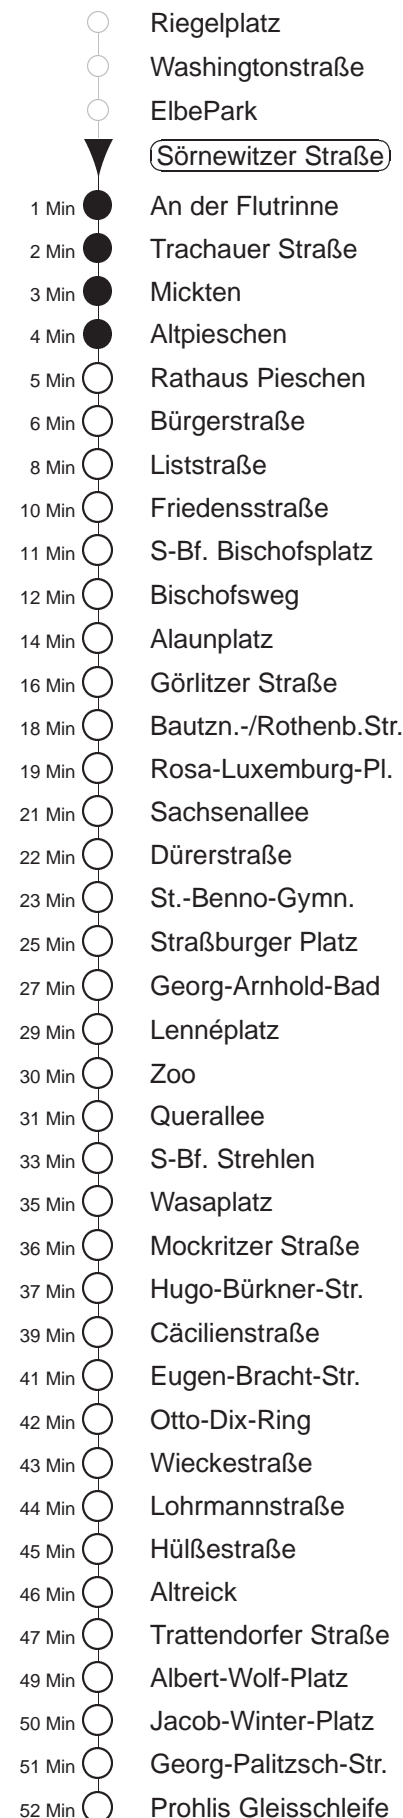

Richtung: **Prohlis** Haltestelle: **Sörnewitzer Straße**

Stunden	Minuten		
MONTAG bis FREITAG			
4	12Tr	25	55
5.....21	- In dieser(n) Stunde(n) keine Abfahrt(en) -		
22.....23	25	55	
0.....2	25		
3	25	50◊Tr	
SONNABEND			
4	12Tr	25	55
5.....7	25	55	
8	25		
9	24	39	54
10.....19	09	24	39 54
20	09		
21	- In dieser(n) Stunde(n) keine Abfahrt(en) -		
22.....23	25	55	
0.....3	25		
SONN- und FEIERTAG			
4	12Tr	25	55
5.....8	25	55	
9	25		
10.....20	- In dieser(n) Stunde(n) keine Abfahrt(en) -		
21.....23	25	55	
0.....3	25		

Tr = ab Liststr./Harkortstr. zum Betriebshof Trachenberge
◊ = verkehrt nur in den Nächten vor Samstag, vor Sonntag und vor Feiertag