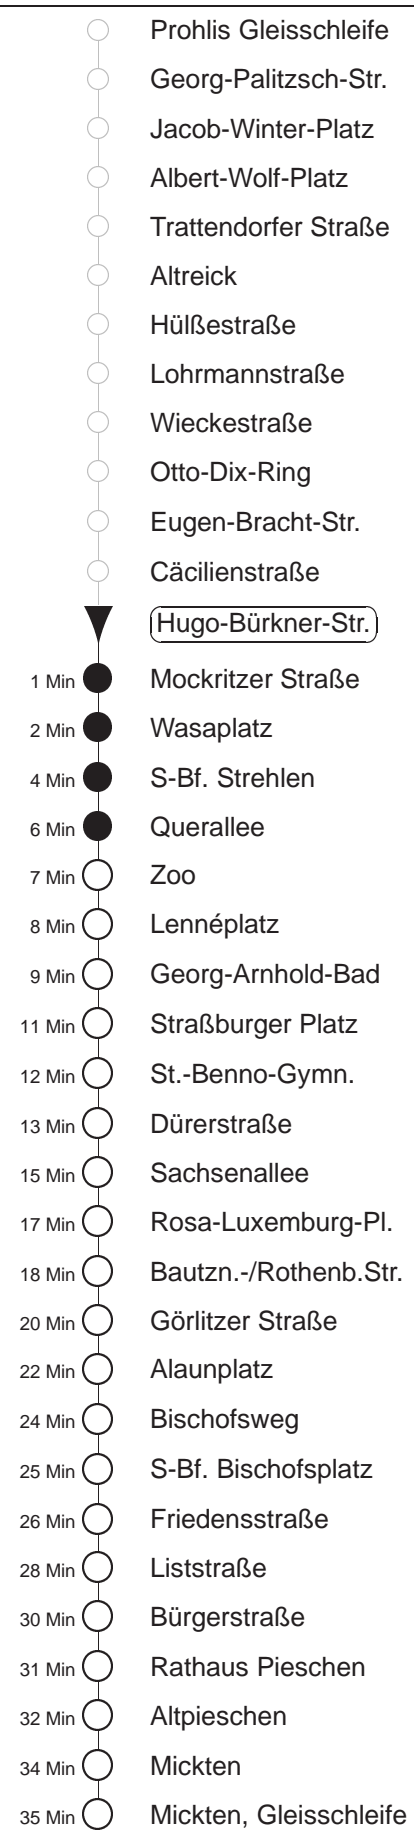

Richtung: Mickten		Haltestelle: Hugo-Bürkner-Straße			
Stunden	Minuten				
MONTAG bis FREITAG (Ferienfahrplan 08.07. bis 16.08.)					
4	22K	52K			
5	11	31	51		
6	08	22	37	52	
7.....8	07	22	37	52	
9	07	21	36	51	
10.....18	06	21	36	51	
19	07	22	38	53	
20.....21	08	23	38	53	
22	08	22K	52K		
23	22K	52K			
0.....2	22K	52◇K			
3	22K	52			
SONNABEND					
4.....7	22K	52K			
8	22K	53K			
9	08K	22K	37K	52K	
10.....17	07K	22K	37K	52K	
18	07K	22K	37K	53K	
19	08K	23	38	53	
20.....21	08	23	38	53	
22	08	22K	52K		
23.....3	22K	52K			
SONN- und FEIERTAG					
4.....8	22K	52K			
9	22	53			
10.....20	08	23	38	53	
21	08	22K	52K		
22.....23	22K	52K			
0.....2	22K				
3	22K	52K			

K = ab Mickten weiter nach Kaditz, Riegelplatz
◇ = verkehrt nur in den Nächten vor Samstag, vor Sonntag und vor Feiertag