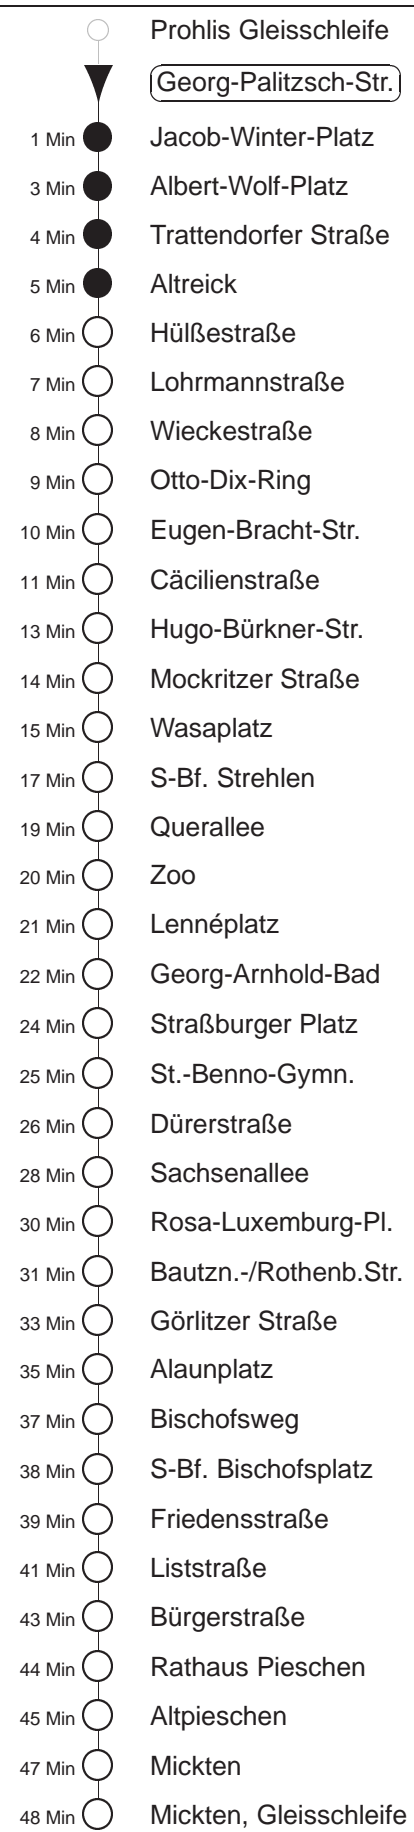

Richtung: Mickten		Haltestelle: Georg-Palitzsch-Str.	
Stunden	Minuten		
MONTAG bis FREITAG (Ferienfahrplan 08.07. bis 16.08.)			
4	11K	40K	59
5	19	38	55
6.....8	09	24	39 54
9.....17	08	23	38 53
18	08	23	38 54
19	09	26	41 56
20.....21	11	26	41 56
22.....23	11K	41K	
0.....2	11K	41◇K	
3	11K		
SONNABEND			
4.....6	11K	41K	
7	11K	40K	
8	10K	41K	56K
9.....17	09K	24K	39K 54K
18	09K	24K	41K 56K
19.....21	11	26	41 56
22.....2	11K	41K	
3	11K		
SONN- und FEIERTAG			
4.....7	11K	41K	
8	11K	40K	
9	10	41	56
10.....19	11	26	41 56
20	11	26	42 57
21.....23	11K	41K	
0.....3	11K		

K = ab Mickten weiter nach Kaditz, Riegelplatz
◇ = verkehrt nur in den Nächten vor Samstag, vor Sonntag und vor Feiertag