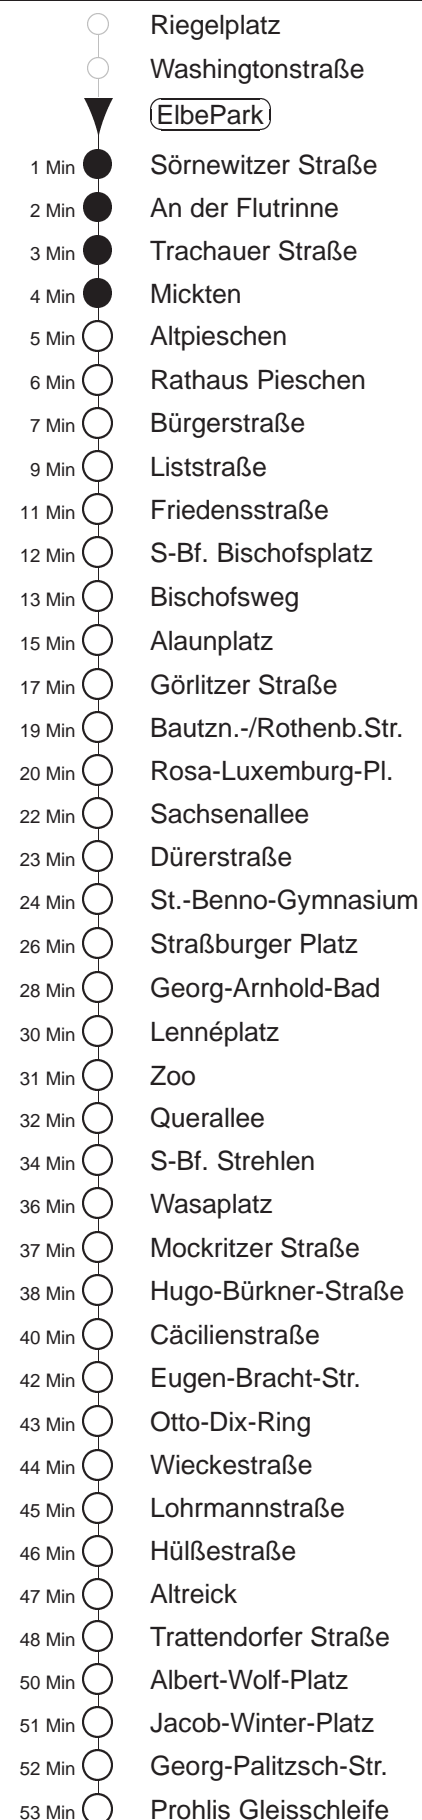

Richtung: Prohlis		Haltestelle: ElbePark	
Stunden	Minuten		
MONTAG bis FREITAG (Ferienfahrplan 08.07. bis 16.08.)			
4	11Tr	24	54
5.....21	- In dieser(n) Stunde(n) keine Abfahrt(en) -		
22.....23	24	54	
0.....2	24	54	◆
3	24	49	◆Tr
SONNABEND			
4	11Tr	24	54
5.....7	24	54	
8	24		
9	23	38	53
10.....19	08	23	38 53
20	08		
21	- In dieser(n) Stunde(n) keine Abfahrt(en) -		
22.....2	24	54	
3	24	49	◆Tr
SONN- und FEIERTAG			
4	11Tr	24	54
5.....8	24	54	
9	24		
10.....20	- In dieser(n) Stunde(n) keine Abfahrt(en) -		
21.....23	24	54	
0.....3	24		

Tr = ab Liststr./Harkortstr. zum Betriebshof Trachenberge
 ◆ = verkehrt nur in den Nächten vor Samstag, vor Sonntag und vor Feiertag