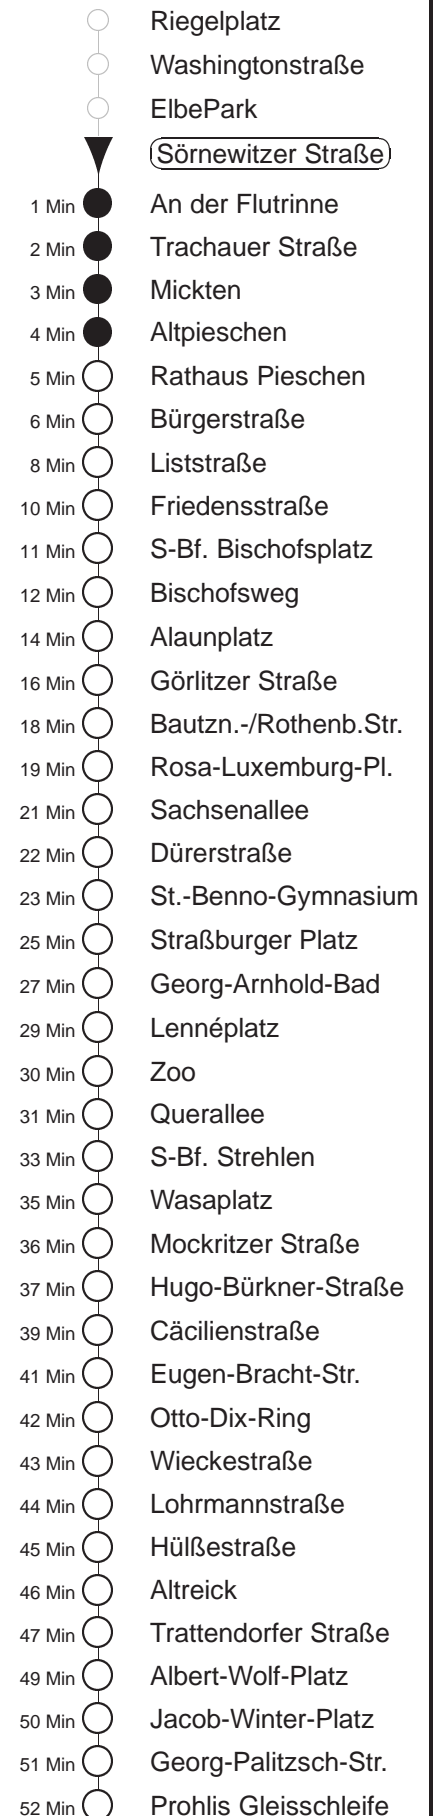

Richtung: **Prohlis** Haltestelle: **Sörnewitzer Straße**

Stunden	Minuten		
MONTAG bis FREITAG (Ferienfahrplan 08.07. bis 16.08.)			
4	12Tr	25	55
5.....21	- In dieser(n) Stunde(n) keine Abfahrt(en) -		
22.....23	25	55	
0.....2	25	55	◇
3	25	50	◇Tr
SONNABEND			
4	12Tr	25	55
5.....7	25	55	
8	25		
9	24	39	54
10.....19	09	24	39 54
20	09		
21	- In dieser(n) Stunde(n) keine Abfahrt(en) -		
22.....2	25	55	
3	25	50	◇Tr
SONN- und FEIERTAG			
4	12Tr	25	55
5.....8	25	55	
9	25		
10.....20	- In dieser(n) Stunde(n) keine Abfahrt(en) -		
21.....23	25	55	
0.....3	25		

Tr = ab Liststr./Harkortstr. zum Betriebshof Trachenberge
◇ = verkehrt nur in den Nächten vor Samstag, vor Sonntag und vor Feiertag