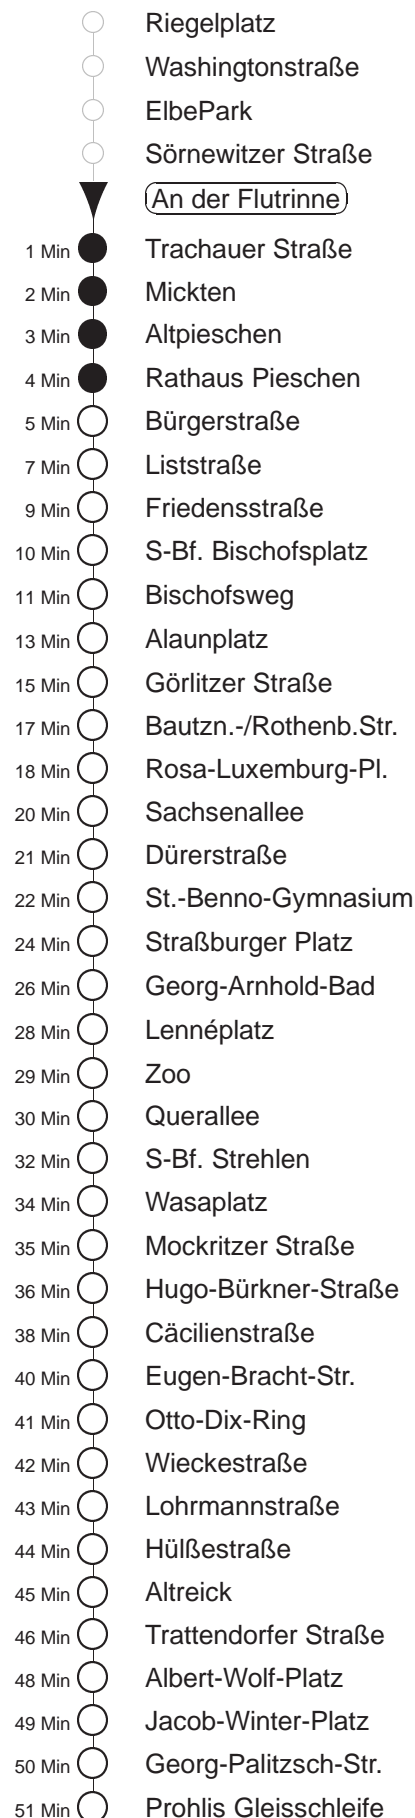

Richtung: **Prohlis**

Haltestelle: **An der Flutrinne**

Stunden	Minuten			
<b>MONTAG bis FREITAG (Ferienfahrplan 08.07. bis 16.08.)</b>				
<b>4</b>	13Tr	26	56	
<b>5.....21</b>	- In dieser(n) Stunde(n) keine Abfahrt(en) -			
<b>22.....23</b>	26	56		
<b>0.....2</b>	26	56	◇	
<b>3</b>	26	51	◇Tr	
<b>SONNABEND</b>				
<b>4</b>	13Tr	26	56	
<b>5.....7</b>	26	56		
<b>8</b>	26			
<b>9</b>	25	40	55	
<b>10.....19</b>	10	25	40	55
<b>20</b>	10			
<b>21</b>	- In dieser(n) Stunde(n) keine Abfahrt(en) -			
<b>22.....2</b>	26	56		
<b>3</b>	26	51	◇Tr	
<b>SONN- und FEIERTAG</b>				
<b>4</b>	13Tr	26	56	
<b>5.....8</b>	26	56		
<b>9</b>	26			
<b>10.....20</b>	- In dieser(n) Stunde(n) keine Abfahrt(en) -			
<b>21.....23</b>	26	56		
<b>0.....3</b>	26			

Tr = ab Liststr./Harkortstr. zum Betriebshof Trachenberge  
◇ = verkehrt nur in den Nächten vor Samstag, vor Sonntag und vor Feiertag