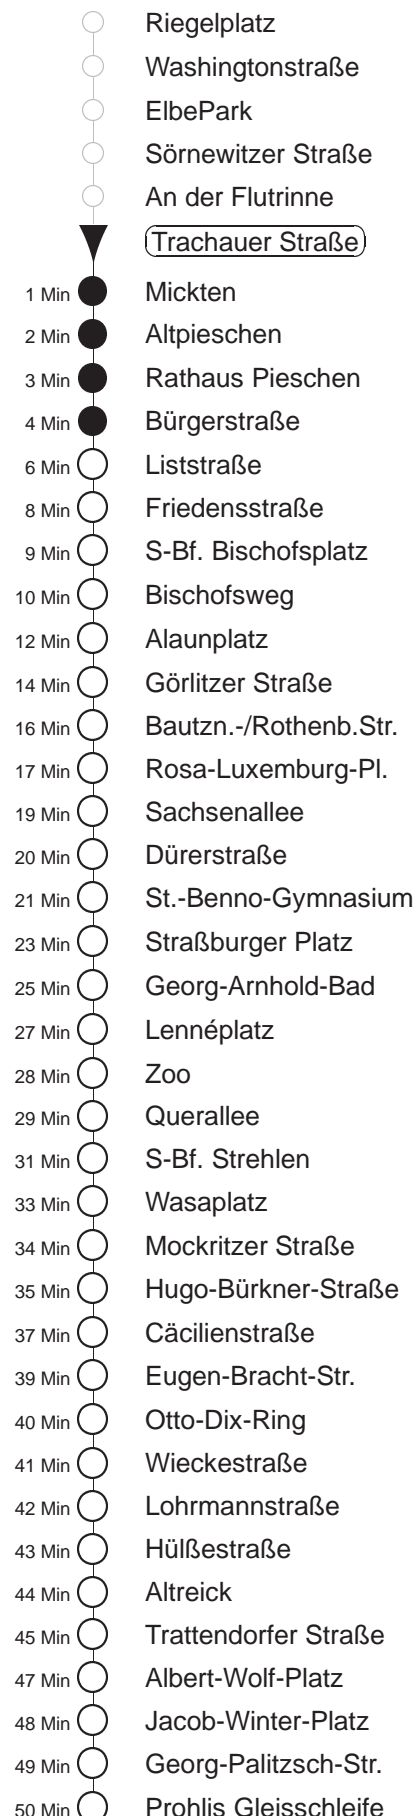

Richtung: **Prohlis** Haltestelle: **Trachauer Straße**

Stunden	Minuten			
<b>MONTAG bis FREITAG (Ferienfahrplan 08.07. bis 16.08.)</b>				
4	14Tr	27	57	
5.....21	- In dieser(n) Stunde(n) keine Abfahrt(en) -			
22.....23	27	57		
0.....2	27	57	◇	
3	27	52	◇Tr	
<b>SONNABEND</b>				
4	14Tr	27	57	
5.....7	27	57		
8	27			
9	26	41	56	
10.....19	11	26	41	56
20	11			
21	- In dieser(n) Stunde(n) keine Abfahrt(en) -			
22.....2	27	57		
3	27	52	◇Tr	
<b>SONN- und FEIERTAG</b>				
4	14Tr	27	57	
5.....8	27	57		
9	27			
10.....20	- In dieser(n) Stunde(n) keine Abfahrt(en) -			
21.....23	27	57		
0.....3	27			

Tr = ab Liststr./Harkortstr. zum Betriebshof Trachenberge  
◇ = verkehrt nur in den Nächten vor Samstag, vor Sonntag und vor Feiertag