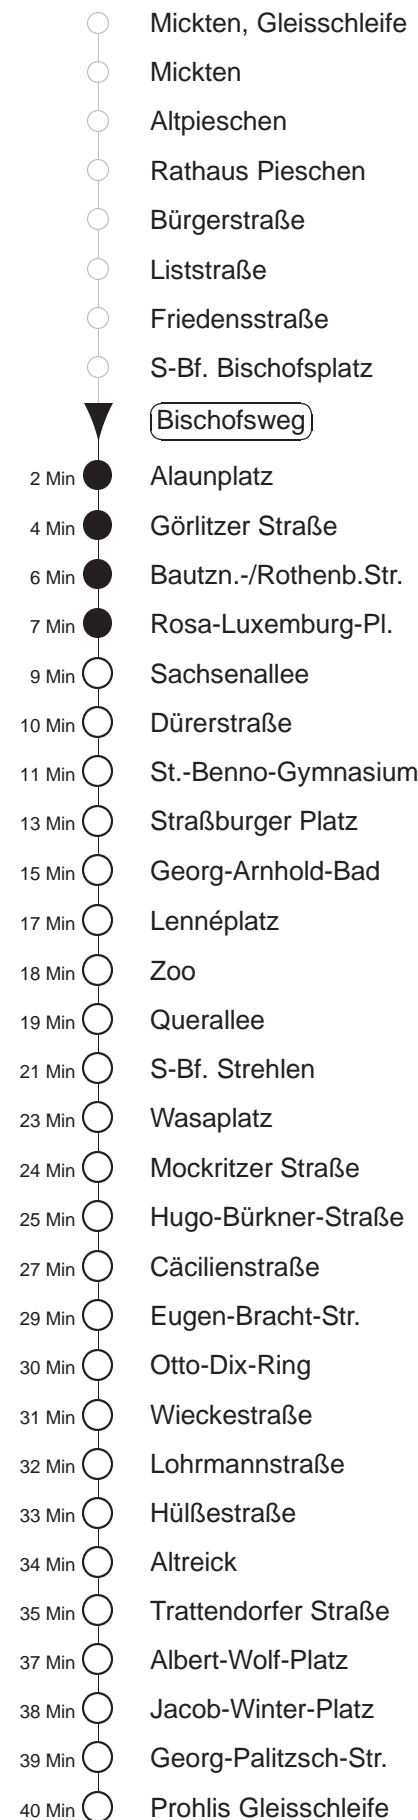

| Richtung: Prohlis | | Haltestelle: Bischofsweg | |
|--|---------|---------------------------------|-------|
| Stunden | Minuten | | |
| MONTAG bis FREITAG (Ferienfahrplan 08.07. bis 16.08.) | | | |
| 4 | 07 | 37 | 56 |
| 5 | 07 | 35 | 52 55 |
| 6 | 12 | 22 | 36 51 |
| 7.....8 | 06 | 21 | 36 51 |
| 9 | 06 | 21 | 35 50 |
| 10.....18 | 05 | 20 | 35 50 |
| 19.....21 | 06 | 21 | 36 51 |
| 22 | 06 | 21 | 37 |
| 23.....0 | 07 | 37 | |
| 1.....3 | 07◇ | 37 | |
| SONNABEND | | | |
| 4.....7 | 07 | 37 | |
| 8 | 07 | 21 | 37 |
| 9.....21 | 06 | 21 | 36 51 |
| 22 | 06 | 21 | 37 |
| 23.....3 | 07 | 37 | |
| SONN- und FEIERTAG | | | |
| 4.....9 | 07 | 37 | |
| 10.....20 | 06 | 21 | 36 51 |
| 21 | 06 | 21 | 37 |
| 22.....0 | 07 | 37 | |
| 1.....3 | 37 | | |

◇ = verkehrt nur in den Nächten vor Samstag, vor Sonntag und vor Feiertag