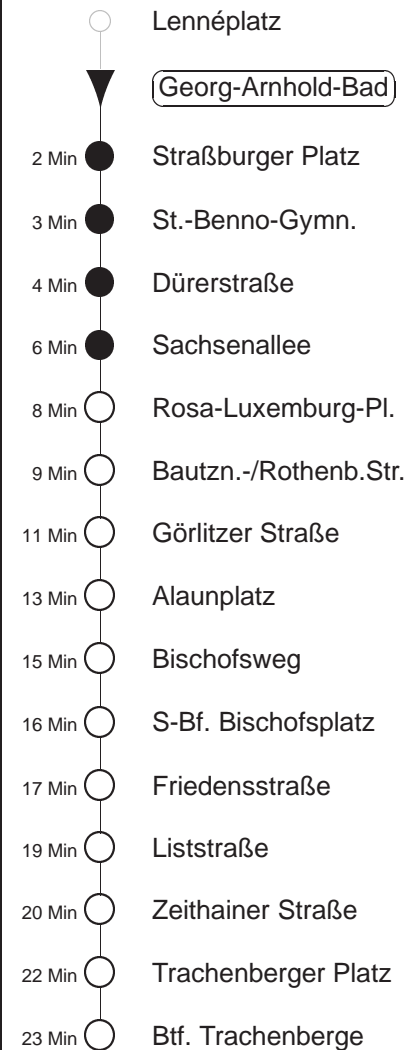

Richtung: **Btf. Trachenberge** Haltestelle: **Georg-Arnhold-Bad**

Stunden	Minuten					
MONTAG bis FREITAG						
4	02*	32*				
5	02*	19*	39*	59*		
6	19*	33*	43*	53*		
7.....18	03*	13*	23*	33*	43*	53*
19	03*	16*	31*	46*		
20.....21	01*	16*	31*	46*		
22	01*	16*	32*			
23.....0	02*	32*				
1.....3	02◇*	32*				
SONNABEND						
4.....8	02*	32*				
9.....21	01*	16*	31*	46*		
22	01*	16*	32*			
23.....3	02*	32*				
SONN- und FEIERTAG						
4.....9	02*	32*				
10.....20	01*	16*	31*	46*		
21	01*	16*	32*			
22.....0	02*	32*				
1.....3	02◇*	32*				

* = ab Liststraße zum Betriebshof Trachenberge, Fahrgäste Richtung Mickten bitte ab Trachenberger Platz Li. 64 nutzen.

◇ = verkehrt nur in den Nächten vor Samstag, vor Sonntag und vor Feiertag