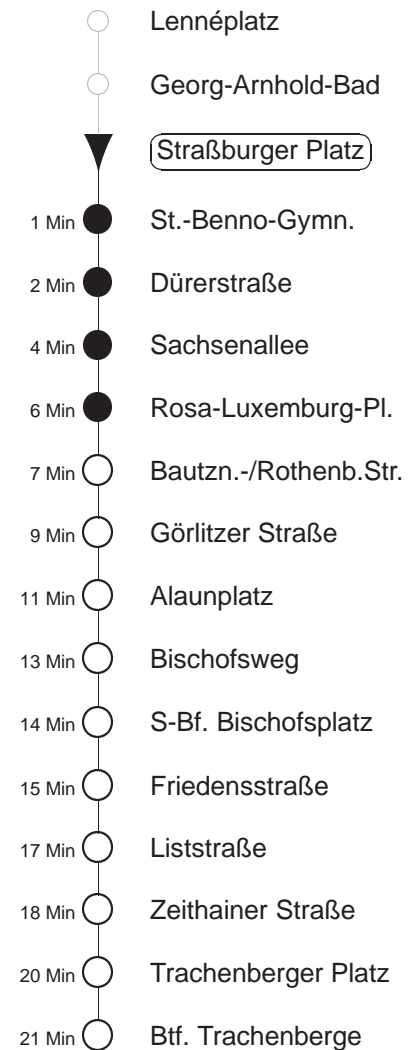

Richtung: **Btf. Trachenberge**

Haltestelle: **Straßburger Platz**

Stunden	Minuten	
<b>MONTAG bis FREITAG</b>		
<b>4</b>	07*	37*
<b>5</b>	07*	21*    41*
<b>6</b>	01*	21*    35*    45*    55*
<b>7.....18</b>	05*	15*    25*    35*    45*    55*
<b>19</b>	05*	18*    33*    48*
<b>20.....21</b>	03*	18*    33*    48*
<b>22</b>	03*	18*    37*
<b>23.....0</b>	07*	37*
<b>1.....3</b>	07◇*	37*
<b>SONNABEND</b>		
<b>4.....8</b>	07*	37*
<b>9.....21</b>	03*	18*    33*    48*
<b>22</b>	03*	18*    37*
<b>23.....3</b>	07*	37*
<b>SONN- und FEIERTAG</b>		
<b>4.....9</b>	07*	37*
<b>10.....20</b>	03*	18*    33*    48*
<b>21</b>	03*	18*    37*
<b>22.....0</b>	07*	37*
<b>1.....3</b>	07◇*	37*

\* = ab Liststraße zum Betriebshof Trachenberge, Fahrgäste Richtung Mickten bitte ab Trachenberger Platz Li. 64 nutzen.

◇ = verkehrt nur in den Nächten vor Samstag, vor Sonntag und vor Feiertag