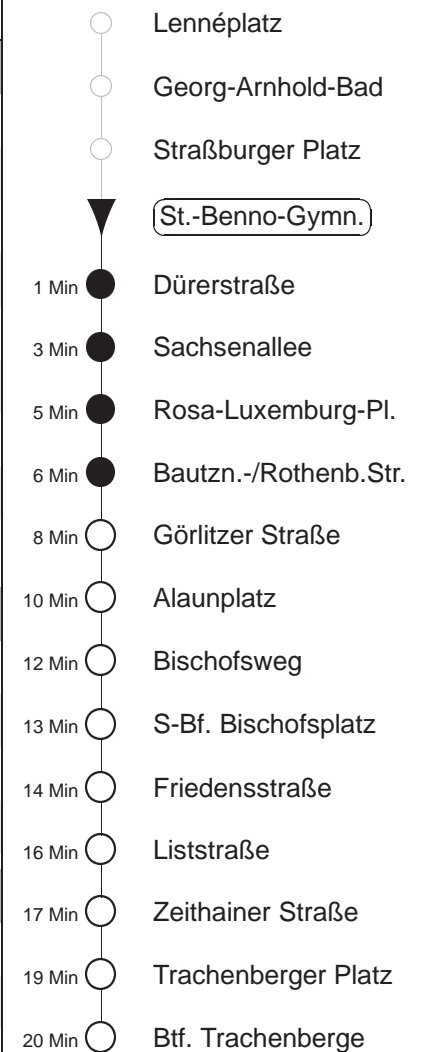

Richtung: **Btf. Trachenberge** Haltestelle: **St.-Benno-Gymnasium**

Stunden	Minuten	
MONTAG bis FREITAG		
4	08*	38*
5	08*	22* 42*
6	02*	22* 36* 46* 56*
7.....18	06*	16* 26* 36* 46* 56*
19	06*	19* 34* 49*
20.....21	04*	19* 34* 49*
22	04*	19* 38*
23.....0	08*	38*
1.....3	08◇*	38*
SONNABEND		
4.....8	08*	38*
9.....21	04*	19* 34* 49*
22	04*	19* 38*
23.....3	08*	38*
SONN- und FEIERTAG		
4.....9	08*	38*
10.....20	04*	19* 34* 49*
21	04*	19* 38*
22.....0	08*	38*
1.....3	08◇*	38*

* = ab Liststraße zum Betriebshof Trachenberge, Fahrgäste Richtung Mickten bitte ab Trachenberger Platz Li. 64 nutzen.

◇ = verkehrt nur in den Nächten vor Samstag, vor Sonntag und vor Feiertag