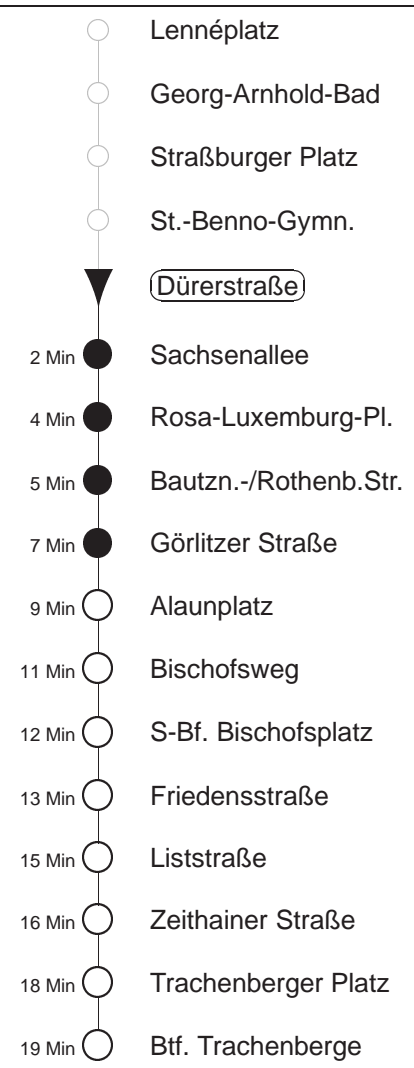

Richtung: <b>Btf. Trachenberge</b>				Haltestelle: <b>Dürerstraße</b>	
Stunden	Minuten				
<b>MONTAG bis FREITAG</b>					
<b>4</b>	09*	39*			
<b>5</b>	09*	23*	43*		
<b>6</b>	03*	23*	37*	47*	57*
<b>7.....18</b>	07*	17*	27*	37*	47* 57*
<b>19</b>	07*	20*	35*	50*	
<b>20.....21</b>	05*	20*	35*	50*	
<b>22</b>	05*	20*	39*		
<b>23.....0</b>	09*	39*			
<b>1.....3</b>	09◇*	39*			
<b>SONNABEND</b>					
<b>4.....8</b>	09*	39*			
<b>9.....21</b>	05*	20*	35*	50*	
<b>22</b>	05*	20*	39*		
<b>23.....3</b>	09*	39*			
<b>SONN- und FEIERTAG</b>					
<b>4.....9</b>	09*	39*			
<b>10.....20</b>	05*	20*	35*	50*	
<b>21</b>	05*	20*	39*		
<b>22.....0</b>	09*	39*			
<b>1.....3</b>	09◇*	39*			

\* = ab Liststraße zum Betriebshof Trachenberge, Fahrgäste Richtung Mickten bitte ab Trachenberger Platz Li. 64 nutzen.  
◇ = verkehrt nur in den Nächten vor Samstag, vor Sonntag und vor Feiertag