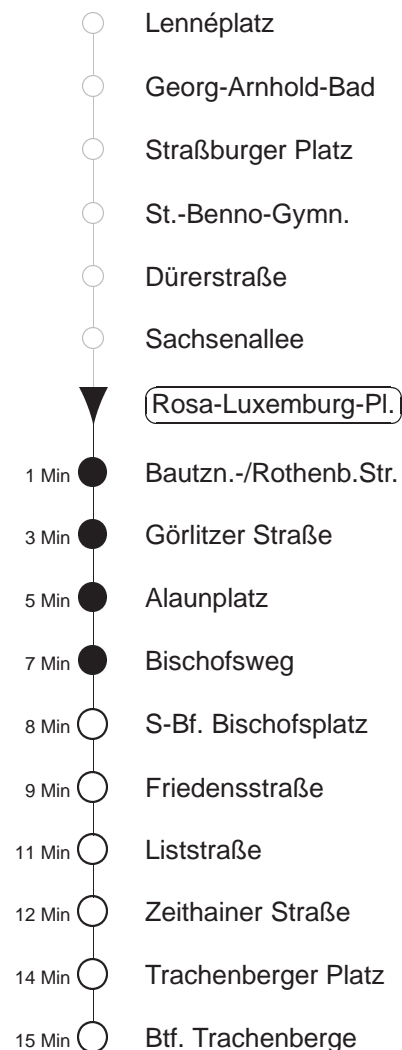

Richtung: **Btf. Trachenberge** Haltestelle: **Rosa-Luxemburg-Pl.**

Stunden	Minuten	
MONTAG bis FREITAG		
4	12*	42*
5	13*	27* 47*
6	07*	27* 41* 51*
7.....18	01*	11* 21* 31* 41* 51*
19	01*	11* 24* 39* 54*
20.....21	09*	24* 39* 54*
22	09*	24* 42*
23.....0	12*	42*
1.....3	12◇*	42*
SONNABEND		
4.....7	12*	42*
8	13*	43*
9.....21	09*	24* 39* 54*
22	09*	24* 42*
23.....3	12*	42*
SONN- und FEIERTAG		
4.....8	12*	42*
9	13*	43*
10.....20	09*	24* 39* 54*
21	08*	23* 42*
22.....0	12*	42*
1.....3	12◇*	42*

* = ab Liststraße zum Betriebshof Trachenberge, Fahrgäste Richtung Mickten bitte ab Trachenberger Platz Li. 64 nutzen.
 ◇ = verkehrt nur in den Nächten vor Samstag, vor Sonntag und vor Feiertag