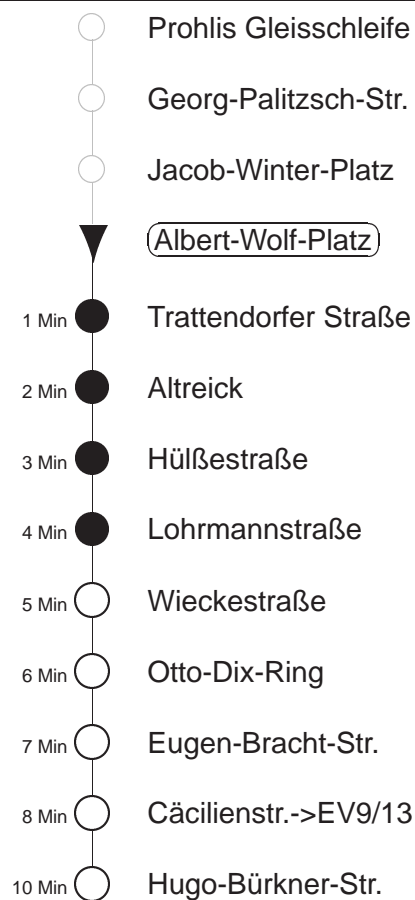

\* = Linie 13, bis Hugo-Bürkner-Straße, ab Cäcilienstraße Ersatzverkehr Bus  
<sup>9/13</sup> = Linie 9/13, bis Hugo-Bürkner-Straße, ab Cäcilienstraße Ersatzverkehr Bus  
 ◇ = verkehrt nur in den Nächten vor Samstag, vor Sonntag und vor Feiertag