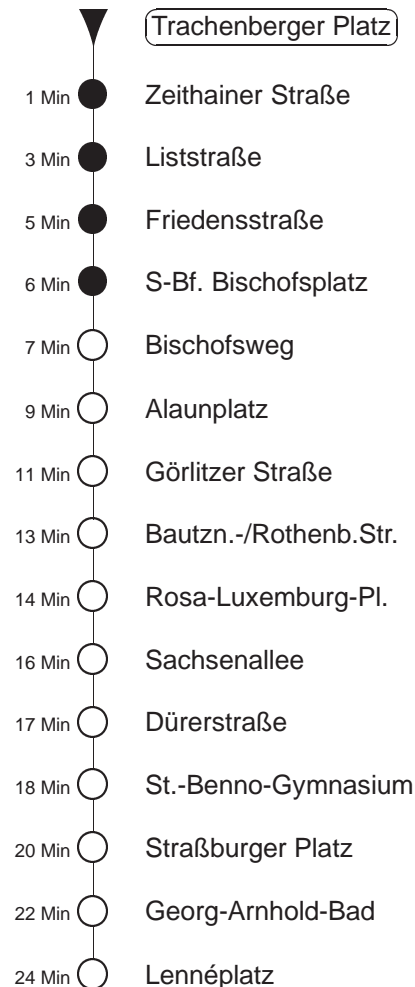

Richtung: **Prohlis** Haltestelle: **Trachenberger Platz**

Stunden	Minuten			
MONTAG bis FREITAG				
4	00→	30→	49→	
5	00→	28→	48→	
6	03→	13→	22→	32→ 42→ 52→
7	02→	07 Ω ⁶	12→	22→ 32→ 42→ 52→
8.....17	02→	12→	22→	32→ 42→ 52→
18	03→	13→	23→	33→ 45→
19.....21	00→	15→	30→	45→
22	00→	15→	30→	
23.....0	00→	30→		
1.....3	00 \diamond →	30→		
SONNABEND				
4.....7	00→	30→		
8	00→	14→	30→	
9.....21	00→	15→	30→	45→
22	00→	15→	30→	
23.....3	00→	30→		
SONN- und FEIERTAG				
4.....9	00→	30→		
10.....20	00→	15→	30→	45→
21	00→	15→	30→	
22.....0	00→	30→		
1.....3	00 \diamond →	30→		

Ω = Schülerverkehr, vom 29.04. - 05.07.19 (nicht 31.05.)

⁶ = ab Sachsenallee Weiterfahrt als Linie 6

\diamond = verkehrt nur in den Nächten vor Samstag, vor Sonntag und vor Feiertag

→ = ab Lennéplatz Ersatzverkehr Bus