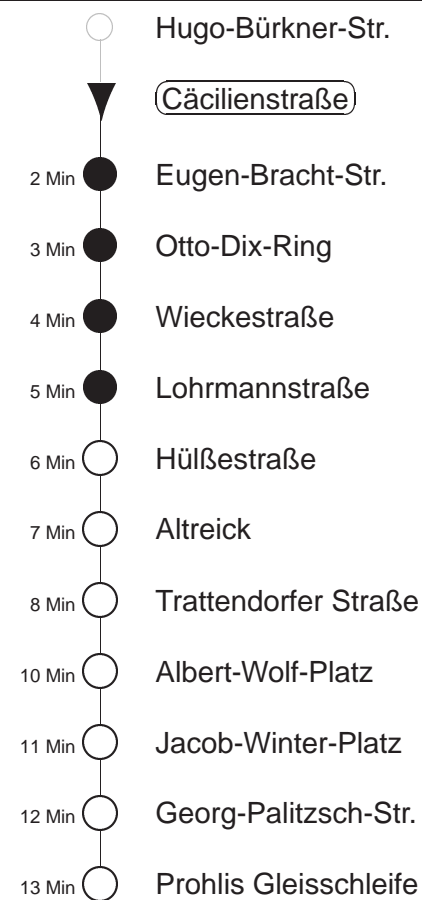

Richtung: <b>Prohlis</b>		Haltestelle: <b>Cäcilienstraße</b>	
Stunden	Minuten		
<b>MONTAG bis FREITAG</b>			
<b>4</b>	10 40 58		
<b>5</b>	08 17 27 37 47 57	2 Min	●
<b>6</b>	07 17 27 34 42 49 57	3 Min	●
<b>7.....18</b>	04 12 19 27 34 42 49 57	4 Min	●
<b>19</b>	04 12 19 27 37 47 57	5 Min	●
<b>20</b>	07 17 27 37 47 57	6 Min	○
<b>21.....22</b>	12 27 42 57	7 Min	○
<b>23.....0</b>	14 44	8 Min	○
<b>1</b>	14 40◇	10 Min	○
<b>2.....3</b>	10 40◇	11 Min	○
<b>SONNABEND</b>			
<b>4.....7</b>	10 40	12 Min	○
<b>8</b>	10 22 40 47 57	13 Min	○
<b>9.....20</b>	07 17 27 37 47 57		
<b>21.....22</b>	12 27 42 57		
<b>23.....0</b>	14 44		
<b>1</b>	14 40		
<b>2.....3</b>	10 40		
<b>SONN- und FEIERTAG</b>			
<b>4.....8</b>	10 40		
<b>9</b>	10 40 57		
<b>10.....11</b>	12 27 42 57		
<b>12</b>	12 27 37 47 57		
<b>13.....20</b>	07 17 27 37 47 57		
<b>21</b>	12 27 42 57		
<b>22.....0</b>	14 44		
<b>1</b>	14 40◇		
<b>2.....3</b>	10 40◇		

◇ = verkehrt nur in den Nächten vor Samstag, vor Sonntag und vor Feiertag