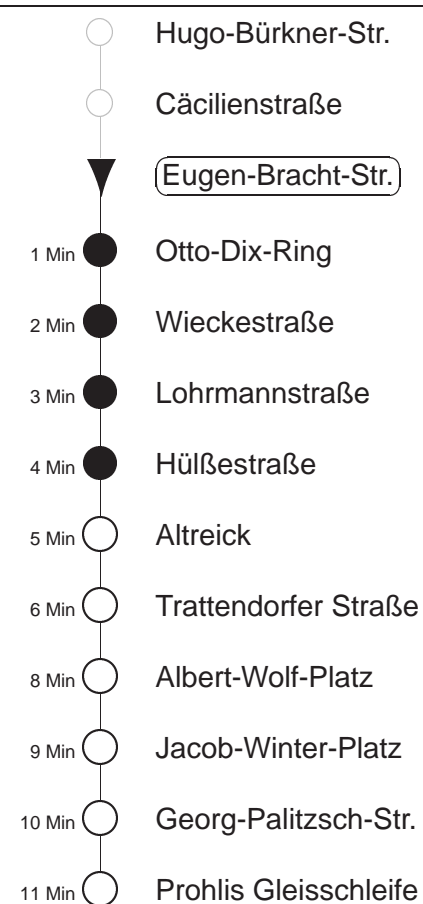

Richtung: **Prohlis**

Haltestelle: **Eugen-Bracht-Str.**

Stunden	Minuten		
MONTAG bis FREITAG			
4	11	41	59
5	09	18	28 38 48 59
6	09	19	29 36 44 51 59
7.....18	06	14	21 29 36 44 51 59
19	06	14	21 29 39 49 58
20	08	18	28 38 48 58
21.....22	13	28	43 58
23.....0	15	45	
1	15	41	◇
2.....3	11	41	◇
SONNABEND			
4.....7	11	41	
8	11	23	41 48 58
9	08	18	28 39 49 59
10.....18	09	19	29 39 49 59
19	09	18	28 38 48 58
20	08	18	28 38 48 58
21.....22	13	28	43 58
23.....0	15	45	
1	15	41	
2.....3	11	41	
SONN- und FEIERTAG			
4.....8	11	41	
9	11	41	58
10.....11	13	28	43 58
12	13	28	38 48 58
13.....20	08	18	28 38 48 58
21	13	28	43 58
22.....0	15	45	
1	15	41	◇
2.....3	11	41	◇

◇ = verkehrt nur in den Nächten vor Samstag, vor Sonntag und vor Feiertag