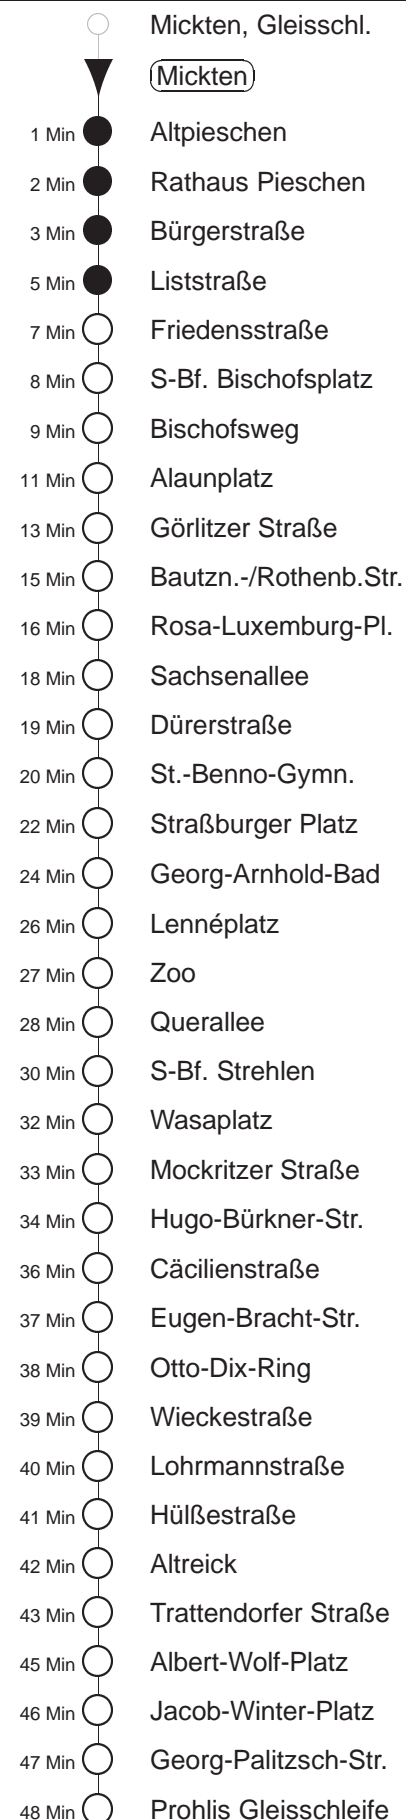

Richtung: Prohlis		Haltestelle: Mickten	
Stunden	Minuten		
MONTAG bis FREITAG			
4	28Ⓚ 59Ⓚ		
5	26 46		
6.....17	03 13 23 33 43 53		
18	03 13 23 33 43 55		
19	10 25 41 56		
20.....21	11 26 41 56		
22	11 28Ⓚ 58Ⓚ		
23	28Ⓚ 58Ⓚ		
0.....2	28Ⓚ		
3	28Ⓚ 58		
SONNABEND			
4.....6	28Ⓚ 58Ⓚ		
7	28Ⓚ 59Ⓚ		
8	29Ⓚ 56		
9	11 25Ⓚ 40Ⓚ 55Ⓚ		
10.....17	10Ⓚ 25Ⓚ 40Ⓚ 55Ⓚ		
18	10Ⓚ 25Ⓚ 40Ⓚ 56Ⓚ		
19	11Ⓚ 26Ⓚ 41Ⓚ 56Ⓚ		
20	11Ⓚ 26 41 56		
21	11 26 41 56		
22	11 28Ⓚ 58Ⓚ		
23	28Ⓚ 58Ⓚ		
0.....2	28Ⓚ		
3	28Ⓚ 58		
SONN- und FEIERTAG			
4.....7	28Ⓚ 58Ⓚ		
8	28Ⓚ 59Ⓚ		
9	29Ⓚ 56		
10.....19	11 26 41 56		
20	11 26 41 57		
21	12 28Ⓚ 58Ⓚ		
22.....23	28Ⓚ 58Ⓚ		
0.....2	28Ⓚ		
3	28Ⓚ 58		

Ⓚ = Von Kaditz, Abfahrt an der Haltestelle der Li. 9 in der Sternstraße