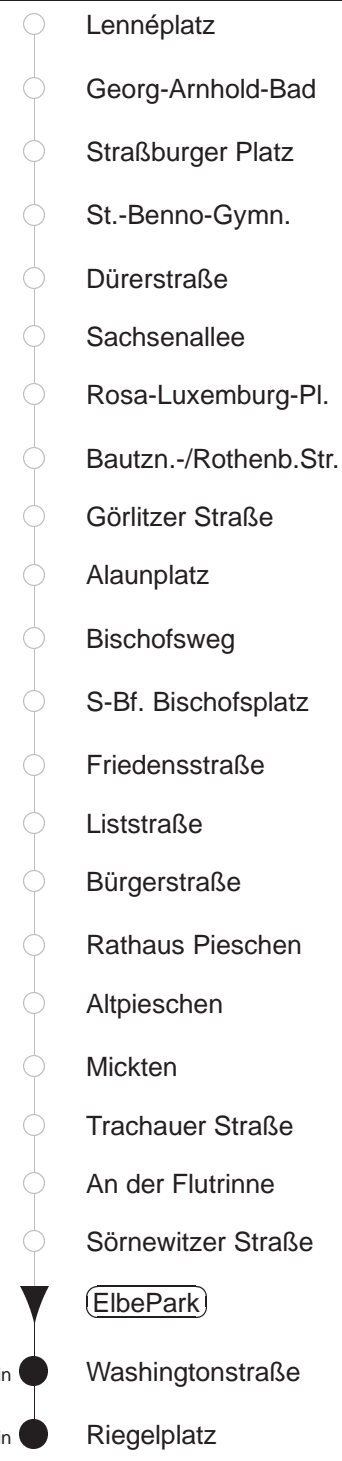

Richtung: Kaditz		Haltestelle: ElbePark	
Stunden	Minuten		
MONTAG, DIENSTAG und DONNERSTAG, FREITAG			
4	02	15	32
5	02	47	
6.....22	- In dieser(n) Stunde(n) keine Abfahrt(en) -		
23.....0	02	32	
1.....3	02	32	◇
MITTWOCH, 19.06.19			
4	02	15	32
5	02	47	
SONNABEND			
4	02	15	32
5.....7	02	32	
8	02	33	
9	03	29	44
10.....18	00	15	30 45
19	00	15	29 44
20.....22	- In dieser(n) Stunde(n) keine Abfahrt(en) -		
23.....3	02	32	
SONN- und FEIERTAG			
4	15	32	
5.....8	02	32	
9	02	33	
10.....20	- In dieser(n) Stunde(n) keine Abfahrt(en) -		
21	14		
22.....0	02	32	
1.....3	02	32	◇
4	02		

◇ = verkehrt nur in den Nächten vor Samstag, vor Sonntag und vor Feiertag