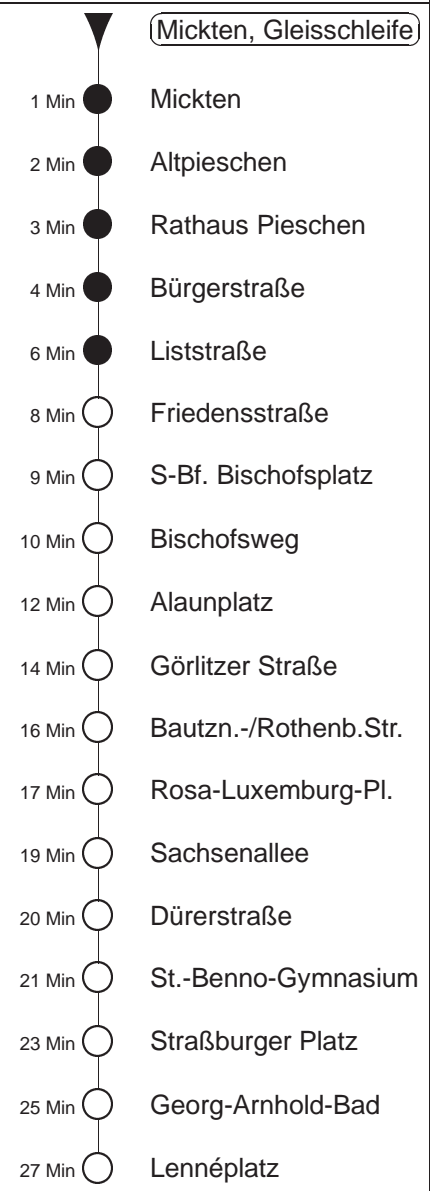

Richtung: **Prohlis**

Haltestelle: **Mickten, Gleisschleife**

Stunden	Minuten						
MONTAG, DIENSTAG und DONNERSTAG, FREITAG							
4	27Ⓚ→	57Ⓚ→					
5	25→	45→					
6	00→	10→	19→	29→	39→	49→	59→
7.....16	09→	19→	29→	39→	49→	59→	
17	09→	19→	29→	39→	49→		
18	00→	10→	20→	30→	42→	57→	
19.....21	12→	27→	42→	57→			
22	12→	27Ⓚ→	57Ⓚ→				
23	27Ⓚ→	57Ⓚ→					
0.....2	27Ⓚ→	57Ⓚ◇→					
3	27Ⓚ→	57→					
MITTWOCH, 19.06.19							
4	27Ⓚ→	57Ⓚ→					
5	25→	45→					
6	00→	10→	19→	29→	39→	49→	59→
7.....16	09→	19→	29→	39→	49→	59→	
17	09→	19→	29→	39→	49→		
18	00→	10→	20→	30→	42→	57→	
19.....21	12→	27→	42→	57→			
22	12→	27Ⓚ→	57Ⓚ→				
23	27→	57→					
0.....2	27→						
3	27→	57→					
SONNABEND							
4.....7	27Ⓚ→	57Ⓚ→					
8	27Ⓚ→	57→					
9	12→	27Ⓚ→	42Ⓚ→	57Ⓚ→			
10.....19	12Ⓚ→	27Ⓚ→	42Ⓚ→	57Ⓚ→			
20	12Ⓚ→	27→	42→	57→			
21	12→	27→	42→	57→			
22	12→	27Ⓚ→	57Ⓚ→				
23.....2	27Ⓚ→	57Ⓚ→					
3	27Ⓚ→	57→					
SONN- und FEIERTAG							
4.....8	27Ⓚ→	57Ⓚ→					
9	27Ⓚ→	57→					
10.....20	12→	27→	42→	57→			
21	12→	27Ⓚ→	57Ⓚ→				
22.....23	27Ⓚ→	57Ⓚ→					
0.....2	27Ⓚ→	57Ⓚ◇→					
3	27Ⓚ→	57→					

Ⓚ = Von Kaditz, Abfahrt an der Haltestelle der Li. 9 in der Sternstraße
 ◇ = verkehrt nur in den Nächten vor Samstag, vor Sonntag und vor Feiertag
 → = ab Lennéplatz Ersatzverkehr Bus