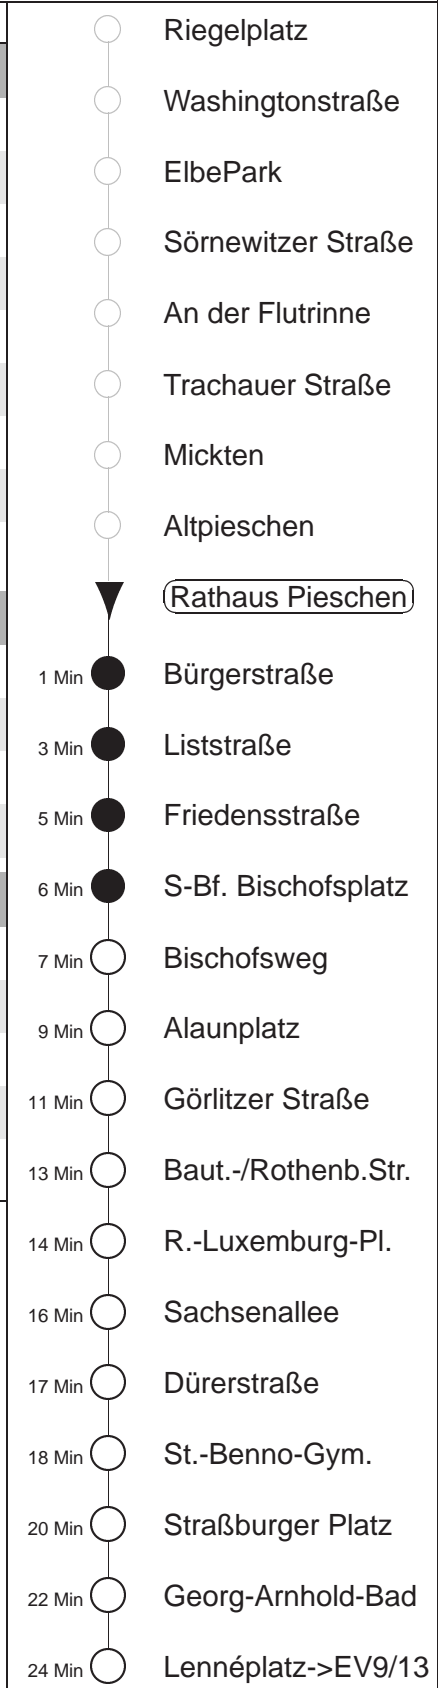

Richtung: **Prohlis** Haltestelle: **Rathaus Pieschen**

Stunden	Minuten	
<b>MONTAG bis FREITAG</b>		
4	00→	30→
5	00→	28→ 48→
6	03→	13→ 22→ 32→ 42→ 52→
7.....17	02→	12→ 22→ 32→ 42→ 52→
18	03→	13→ 23→ 33→ 45→
19.....21	00→	15→ 30→ 45→
22	00→	15→ 30→
23.....0	00→	30→
1.....3	00◇→	30→
<b>SONNABEND</b>		
4.....8	00→	30→
9.....21	00→	15→ 30→ 45→
22	00→	15→ 30→
23.....3	00→	30→
<b>SONN- und FEIERTAG</b>		
4.....9	00→	30→
10.....20	00→	15→ 30→ 45→
21	00→	15→ 30→
22.....0	00→	30→
1.....3	00◇→	30→

◇ = verkehrt nur in den Nächten vor Samstag, vor Sonntag und vor Feiertag  
→ = ab Lennéplatz Ersatzverkehr Bus