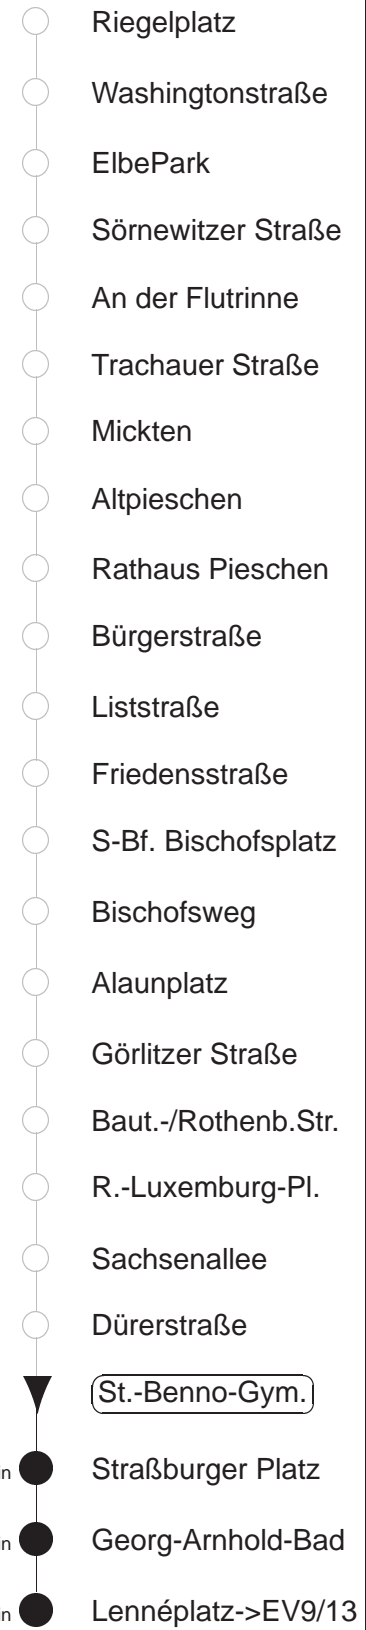

Richtung: **Prohlis** Haltestelle: **St.-Benno-Gymnasium**

Stunden	Minuten	
<b>MONTAG bis FREITAG</b>		
<b>4</b>	17→	47→
<b>5</b>	06→	17→ 45→
<b>6</b>	06→	21→ 31→ 40→ 50→
<b>7.....17</b>	00→	10→ 20→ 30→ 40→ 50→
<b>18</b>	00→	10→ 21→ 31→ 41→ 51→
<b>19</b>	03→	18→ 33→ 48→
<b>20.....22</b>	02→	17→ 32→ 47→
<b>23.....0</b>	17→	47→
<b>1.....3</b>	17◇→	47→
<b>SONNABEND</b>		
<b>4.....7</b>	17→	47→
<b>8</b>	17→	31→ 47→
<b>9</b>	17→	32→ 48→
<b>10.....18</b>	03→	18→ 33→ 48→
<b>19</b>	03→	17→ 32→ 47→
<b>20.....22</b>	02→	17→ 32→ 47→
<b>23.....3</b>	17→	47→
<b>SONN- und FEIERTAG</b>		
<b>4.....9</b>	17→	47→
<b>10</b>	17→	32→ 47→
<b>11.....21</b>	02→	17→ 32→ 47→
<b>22.....0</b>	17→	47→
<b>1.....3</b>	17◇→	47→

◇ = verkehrt nur in den Nächten vor Samstag, vor Sonntag und vor Feiertag  
→ = ab Lennéplatz Ersatzverkehr Bus