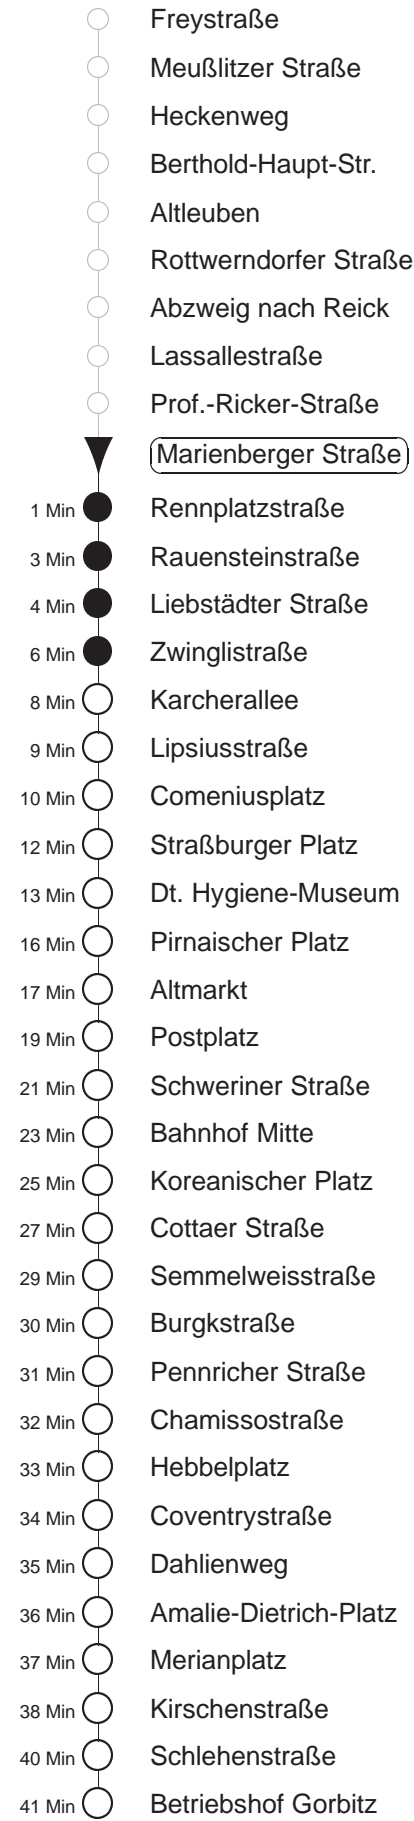

Richtung: **Gorbitz** Haltestelle: **Marienberger Straße**

Stunden	Minuten	
<b>MONTAG bis FREITAG</b>		
<b>4</b>	25 <sup>⌚</sup>	53 <sup>⌚</sup>
<b>5</b>	16	36    54
<b>6</b>	10	17    30    40    50
<b>7.....18</b>	00	10    20    30    40    50
<b>19.....21</b>	00	15    30    45
<b>22</b>	00	25    55
<b>23</b>	25	55
<b>0.....2</b>	25	55 <sup>◇</sup>
<b>3</b>	25	55
<b>SONNABEND</b>		
<b>4.....6</b>	25	55
<b>7</b>	25	53
<b>8</b>	23	45
<b>9.....21</b>	00	15    30    45
<b>22</b>	00	25    55
<b>23.....3</b>	25	55
<b>SONN- und FEIERTAG</b>		
<b>4.....7</b>	25	55
<b>8</b>	25	53
<b>9</b>	23	45
<b>10.....19</b>	00	15    30    45
<b>20</b>	00	15    30    47
<b>21</b>	02	25    55
<b>22.....23</b>	25	55
<b>0.....2</b>	25	55 <sup>◇</sup>
<b>3</b>	25	55

⌚ = Am Freitag, 06.09.19 erfolgt die Abfahrt 2 Minuten früher.  
◇ = verkehrt nur in den Nächten vor Samstag, vor Sonntag und vor Feiertag