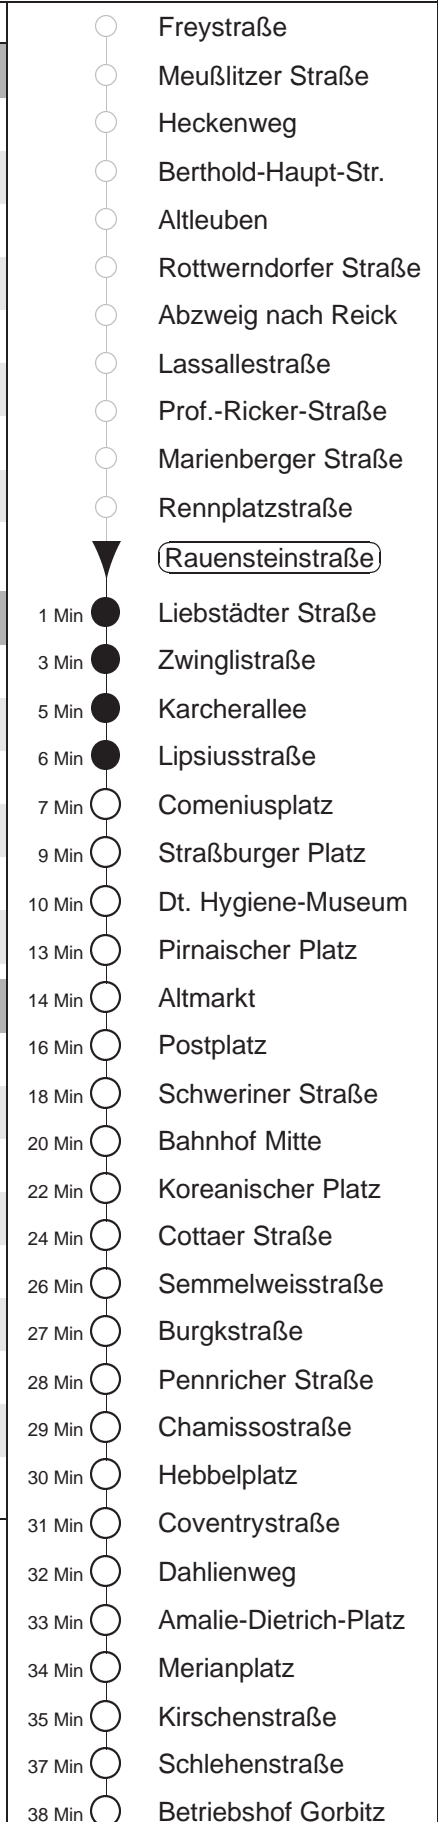

Richtung: **Gorbitz** Haltestelle: **Rauensteinstraße**

Stunden	Minuten	
MONTAG bis FREITAG		
4	27 [⌚]	56 [⌚]
5	19	39 57
6	13	20 33 43 53
7.....18	03	13 23 33 43 53
19.....21	03	18 33 48
22	03	27 57
23	27	57
0.....2	27	57 [⌚]
3	27	57
SONNABEND		
4.....6	27	57
7	27	56
8	26	48
9.....21	03	18 33 48
22	03	27 57
23.....3	27	57
SONN- und FEIERTAG		
4.....7	27	57
8	27	56
9	26	48
10.....19	03	18 33 48
20	03	18 33 49
21	04	27 57
22.....23	27	57
0.....2	27	57 [⌚]
3	27	57

⌚ = Am Freitag, 06.09.19 erfolgt die Abfahrt 2 Minuten früher.
⌚ = verkehrt nur in den Nächten vor Samstag, vor Sonntag und vor Feiertag