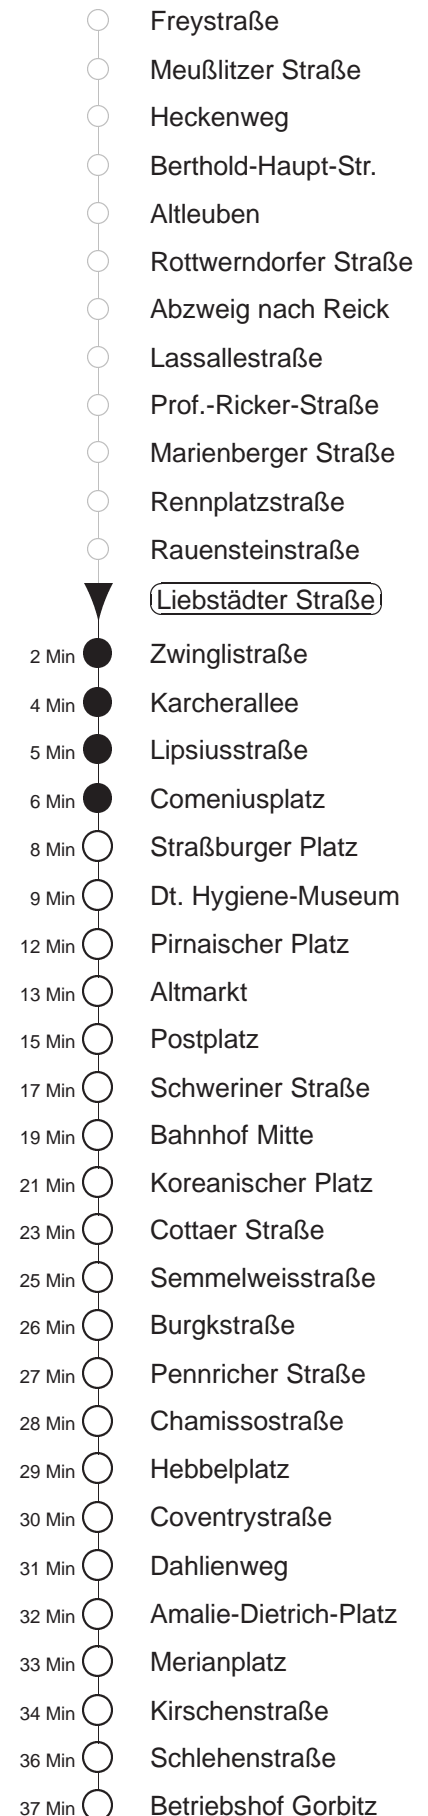

Richtung: **Gorbitz** Haltestelle: **Liebstädter Straße**

Stunden	Minuten	
MONTAG bis FREITAG		
4	28⌚	57⌚
5	20	40 58
6	14	21 34 44 54
7.....18	04	14 24 34 44 54
19.....21	04	19 34 49
22	04	28 58
23	28	58
0.....2	28	58⌚
3	28	58
SONNABEND		
4.....6	28	58
7	28	57
8	27	49
9.....21	04	19 34 49
22	04	28 58
23.....3	28	58
SONN- und FEIERTAG		
4.....7	28	58
8	28	57
9	27	49
10.....19	04	19 34 49
20	04	19 34 50
21	05	28 58
22.....23	28	58
0.....2	28	58⌚
3	28	58

⌚ = Am Freitag, 06.09.19 erfolgt die Abfahrt 2 Minuten früher.
 ⌚ = verkehrt nur in den Nächten vor Samstag, vor Sonntag und vor Feiertag