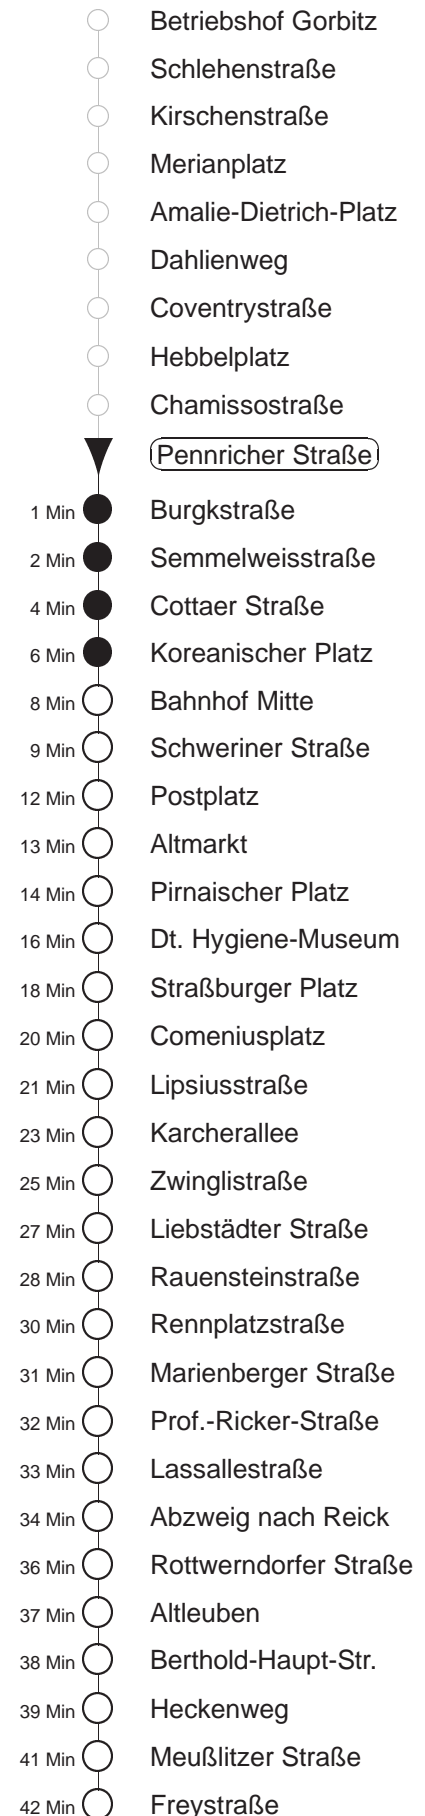

Richtung: **Kleinzschachwitz**

Haltestelle: **Pennricher Straße**

Stunden	Minuten	
<b>MONTAG bis FREITAG</b>		
<b>4</b>	01	31
<b>5</b>	00	29 49
<b>6</b>	05	21 31 41 51
<b>7.....18</b>	01	11 21 31 41 51
<b>19</b>	02	17 32 48
<b>20.....21</b>	03	18 33 48
<b>22</b>	03	31
<b>23.....0</b>	01	31
<b>1.....3</b>	01◇	31
<b>SONNABEND</b>		
<b>4.....7</b>	01	31
<b>8</b>	00	30 48
<b>9</b>	03	18 32 47
<b>10.....18</b>	02	17 32 47
<b>19.....21</b>	03	18 33 48
<b>22</b>	03	31
<b>23.....3</b>	01	31
<b>SONN- und FEIERTAG</b>		
<b>4.....8</b>	01	31
<b>9</b>	00	30 48
<b>10.....19</b>	03	18 33 48
<b>20</b>	03	18 33 49
<b>21</b>	04	31
<b>22.....0</b>	01	31
<b>1.....3</b>	01◇	31

◇ = verkehrt nur in den Nächten vor Samstag, vor Sonntag und vor Feiertag