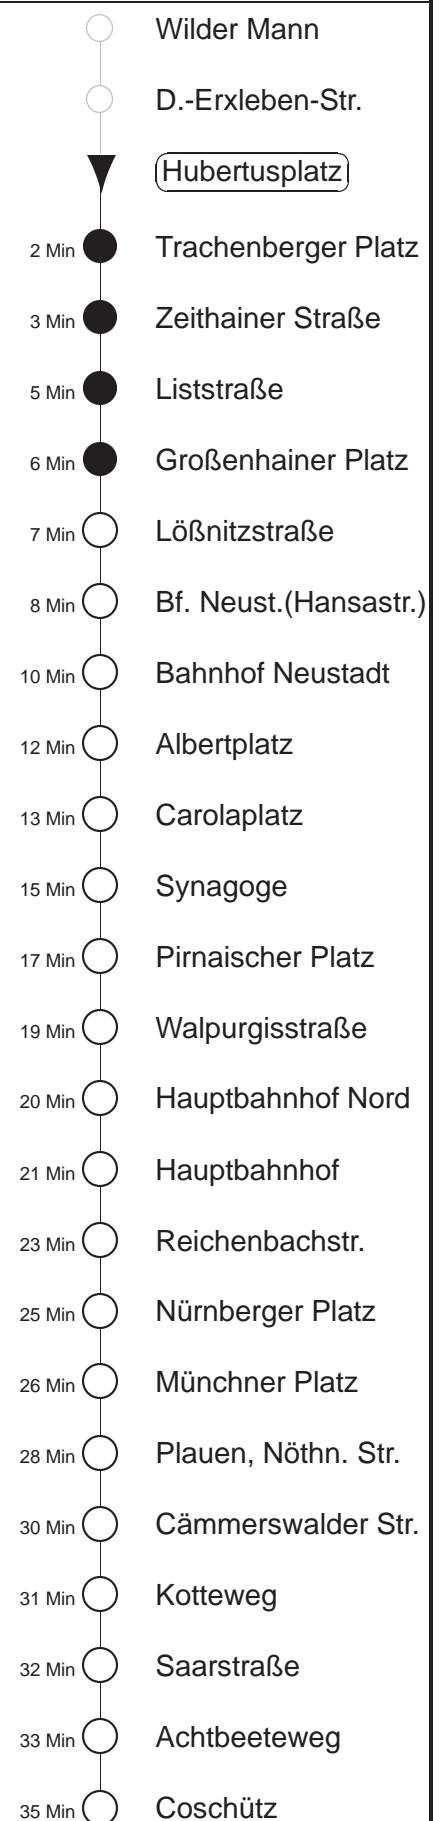

Richtung: **Coschütz**

Haltestelle: **Hubertusplatz**

Stunden	Minuten					
MONTAG bis FREITAG						
4	24	45				
5	05	25	39	49	59	
6.....18	09	19	29	39	49	59
19.....20	12	27	42	57		
21	12	27	45	57		
22	15	24	54			
23	24	54				
0.....2	24	54	◊			
3	21←Tr	54				
SONNABEND						
4.....6	24	54				
7	24	53				
8	23	42	57			
9	12	27	42	57		
10.....17	04	14	24	34	44	54
18	04	14	27	42	57	
19.....20	12	27	42	57		
21	12	27	45	57		
22	15	24	54			
23.....2	24	54				
3	21←Tr	54				
SONN- und FEIERTAG						
4.....7	24	54				
8	24	53				
9	23	45				
10.....11	00	15	30	45		
12	00	15	27	42	57	
13.....19	12	27	42	57		
20	12	27	43	58		
21	13	24	54			
22.....23	24	54				
0.....2	24	54	◊			
3	21←Tr	54				

Tr = ab Trachenberger Platz zum Betriebshof Trachenberge
 ◊ = verkehrt nur in den Nächten vor Samstag, vor Sonntag und vor Feiertag
 ← = Weiterfahrt Richtung Coschütz ab Trachenberger Pl. (Ausrückehst.) möglich