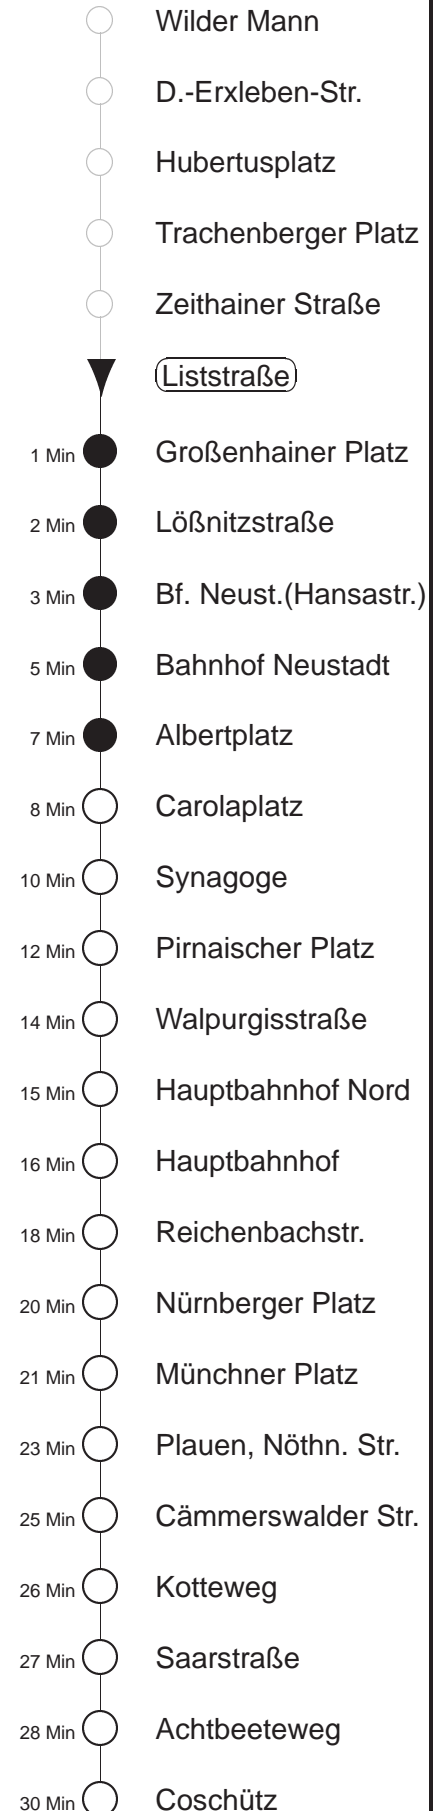

Richtung: **Coschütz**

Haltestelle: **Liststraße**

Stunden	Minuten								
MONTAG bis FREITAG									
4	28	50							
5	10	23	30	44	54				
6	04	14	24	34	44	54			
7	00 Ω	04	14	24	34	44	54		
8	04	14	24	34	40 \S P	44	50 \S P	54	
9	04	14	24	34	44	54			
10	04	14	24	34	40 \S P	44	54		
11.....14	04	14	24	34	44	54			
15	04	14	24	34	40 \S P	44	54		
16	00 \S P	04	14	24	34	44	54		
17	04	14	24	34	40 \S P	44	54		
18	04	14	24	34	44	54			
19	04	17	32	47					
20	02	17	32	47					
21	02	17	32	50					
22	02	20	28	58					
23	28	58							
0.....2	28	58 \diamond							
3	24	28	58						
SONNABEND									
4.....7	28	58							
8	24	28	47						
9	02	17	32	47	57				
10	02	09	19	29	39	49	59		
11.....17	09	19	29	39	49	59			
18	09	19	32	47					
19.....20	02	17	32	47					
21	02	17	32	50					
22	02	20	28	58					
23.....3	28	58							
SONN- und FEIERTAG									
4.....7	28	58							
8	28	54	58						
9	28	50							
10.....11	05	20	35	50					
12	05	20	32	47					
13.....20	02	17	32	47					
21	02	17	28	58					
22.....23	28	58							
0.....2	28	58 \diamond							
3	24	28	58						

Ω = Schülerverkehr, verkehrt bis 11.10. und vom 28.10. bis zum 20.12.19
 P = bis Plauen, Nöthnitzer Straße
 \S = Studentenshuttle, verkehrt vom 14.10. bis zum 20.12.19 und ab 06.01.2020
 \diamond = verkehrt nur in den Nächten vor Samstag, vor Sonntag und vor Feiertag