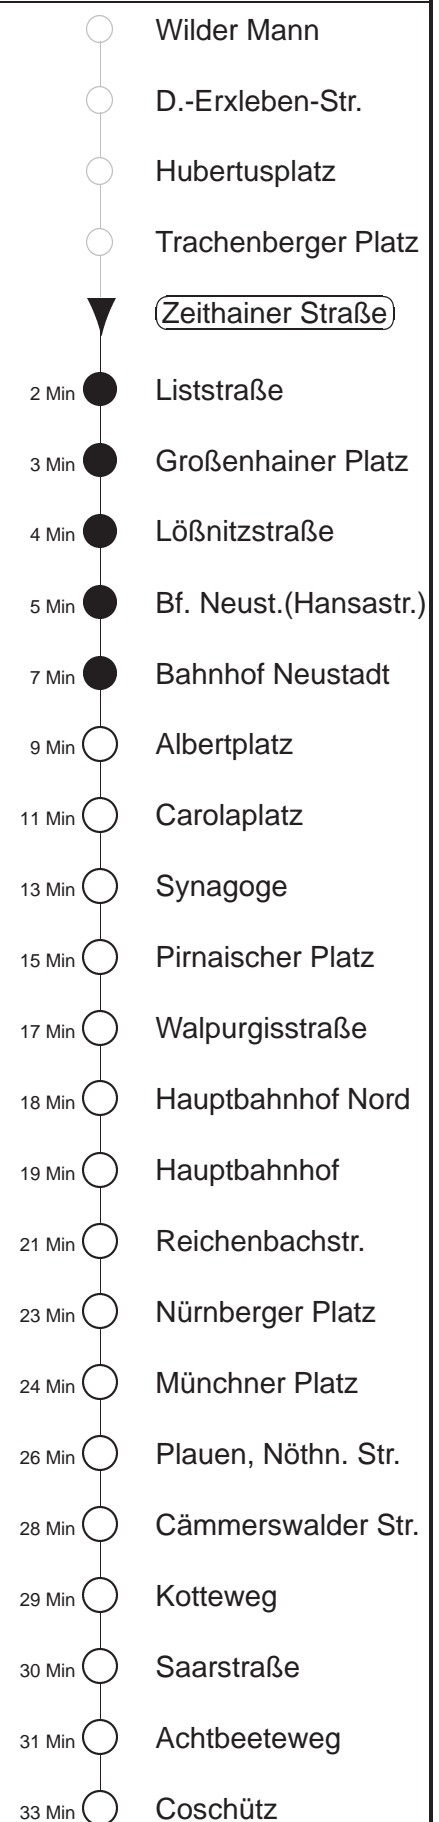

Richtung: **Coschütz** Haltestelle: **Zeithainer Straße**

Stunden	Minuten	
MONTAG bis FREITAG		
4	26	48
5	08	21 28 41 51
6	01	11 21 31 41 51 56 Ω
7	01	11 21 31 41 51
8	01	11 21 31 37 \S \oplus 41 47 \S \oplus 51
9	01	11 21 31 41 51
10	01	11 21 31 37 \S \oplus 41 51
11.....14	01	11 21 31 41 51
15	01	11 21 31 37 \S \oplus 41 51 57 \S \oplus
16	01	11 21 31 41 51
17	01	11 21 31 37 \S \oplus 41 51
18	01	11 21 31 41 51
19	01	14 29 44 59
20	14	29 44 59
21	14	29 47 59
22	17	26 56
23	26	56
0.....2	26	56 \diamond
3	21	26 56
SONNABEND		
4.....7	26	56
8	21	26 44 59
9	14	29 44 54 59
10.....17	06	16 26 36 46 56
18	06	16 29 44 59
19.....20	14	29 44 59
21	14	29 47 59
22	17	26 56
23.....3	26	56
SONN- und FEIERTAG		
4.....7	26	56
8	26	51 56
9	26	47
10.....11	02	17 32 47
12	02	17 29 44 59
13.....19	14	29 44 59
20	14	29 45
21	00	15 26 56
22.....23	26	56
0.....2	26	56 \diamond
3	22	26 56

Ω = Schülerverkehr, verkehrt bis 07.02. und vom 24.02. bis zum 09.04.20
 \oplus = bis Plauen, Nöthnitzer Straße
 \S = Studentenshuttle, verkehrt bis 07.02. und vom 06.04. bis 30.05.20 sowie vom 08.06. bis 17.07.20
 \diamond = verkehrt nur in den Nächten vor Samstag, vor Sonntag und vor Feiertag