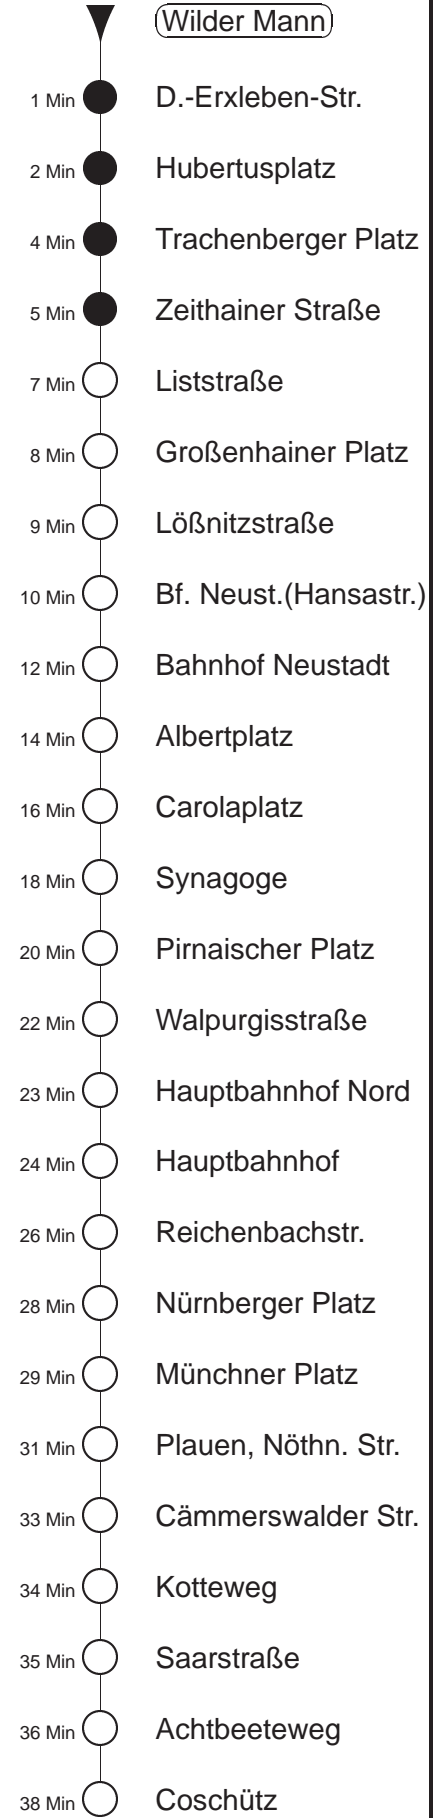

Richtung: <b>Coschütz</b>		Haltestelle: <b>Wilder Mann</b>	
Stunden	Minuten		
<b>MONTAG bis FREITAG</b>			
<b>4</b>	22	43	
<b>5</b>	03	23	36 46 56
<b>6.....18</b>	06	16	26 36 46 56
<b>19.....20</b>	09	24	39 54
<b>21</b>	09	24	42 54
<b>22</b>	12	22	52
<b>23</b>	22	52	
<b>0.....2</b>	22		
<b>3</b>	19←Tr	52	
<b>SONNABEND</b>			
<b>4.....6</b>	22	52	
<b>7</b>	22	51	
<b>8</b>	21	39	54
<b>9</b>	09	24	39 54
<b>10.....17</b>	01	11	21 31 41 51
<b>18</b>	01	11	24 39 54
<b>19.....20</b>	09	24	39 54
<b>21</b>	09	24	42 54
<b>22</b>	12	22	52
<b>23</b>	22	52	
<b>0.....2</b>	22		
<b>3</b>	19←Tr	52	
<b>SONN- und FEIERTAG</b>			
<b>4.....7</b>	22	52	
<b>8</b>	22	51	
<b>9</b>	21	42	57
<b>10.....11</b>	12	27	42 57
<b>12</b>	12	24	39 54
<b>13.....19</b>	09	24	39 54
<b>20</b>	09	24	40 55
<b>21</b>	10	22	52
<b>22.....23</b>	22	52	
<b>0.....2</b>	22		
<b>3</b>	19←Tr	52	

Tr = ab Trachenberger Platz zum Betriebshof Trachenberge  
 ← = Weiterfahrt Richtung Coschütz ab Trachenberger Pl. (Ausrückehst.) möglich