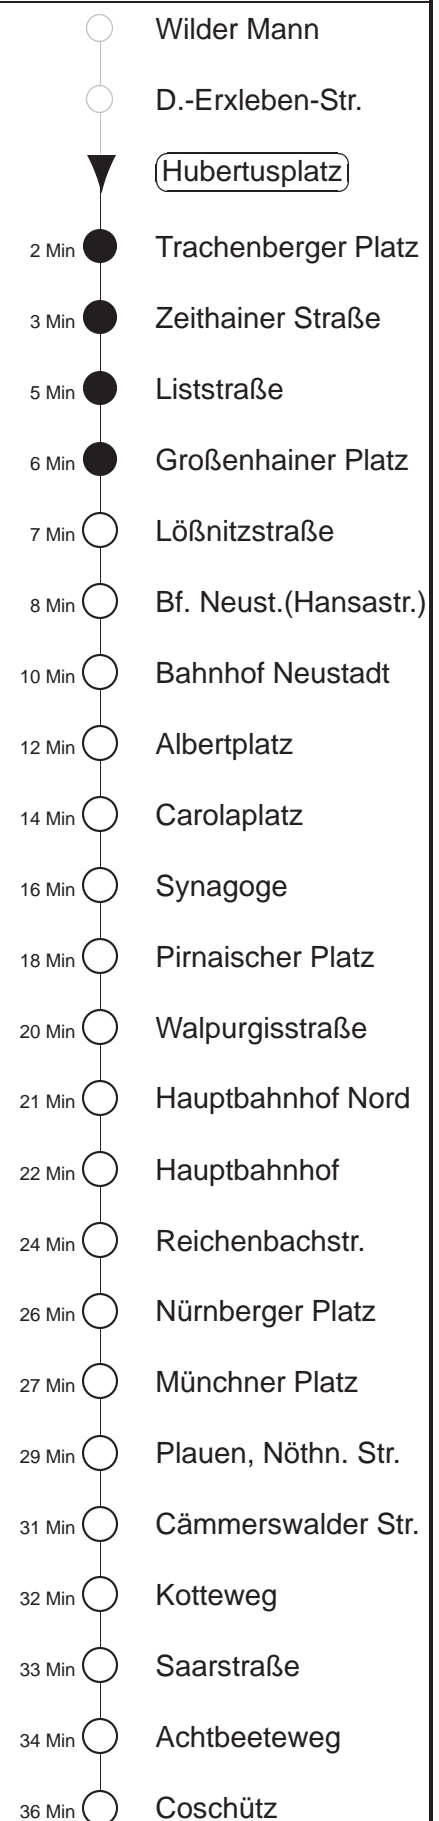

Richtung: **Coschütz**

Haltestelle: **Hubertusplatz**

Stunden	Minuten					
MONTAG bis FREITAG						
4	24	45				
5	05	25	38	48	58	
6.....18	08	18	28	38	48	58
19.....20	11	26	41	56		
21	11	26	44	56		
22	14	24	54			
23	24	54				
0.....2	24					
3	21←Tr	54				
SONNABEND						
4.....6	24	54				
7	24	53				
8	23	41	56			
9	11	26	41	56		
10.....17	03	13	23	33	43	53
18	03	13	26	41	56	
19.....20	11	26	41	56		
21	11	26	44	56		
22	14	24	54			
23	24	54				
0.....2	24					
3	21←Tr	54				
SONN- und FEIERTAG						
4.....7	24	54				
8	24	53				
9	23	44	59			
10.....11	14	29	44	59		
12	14	26	41	56		
13.....19	11	26	41	56		
20	11	26	42	57		
21	12	24	54			
22.....23	24	54				
0.....2	24					
3	21←Tr	54				

Tr = ab Trachenberger Platz zum Betriebshof Trachenberge
← = Weiterfahrt Richtung Coschütz ab Trachenberger Pl. (Ausrückehst.) möglich