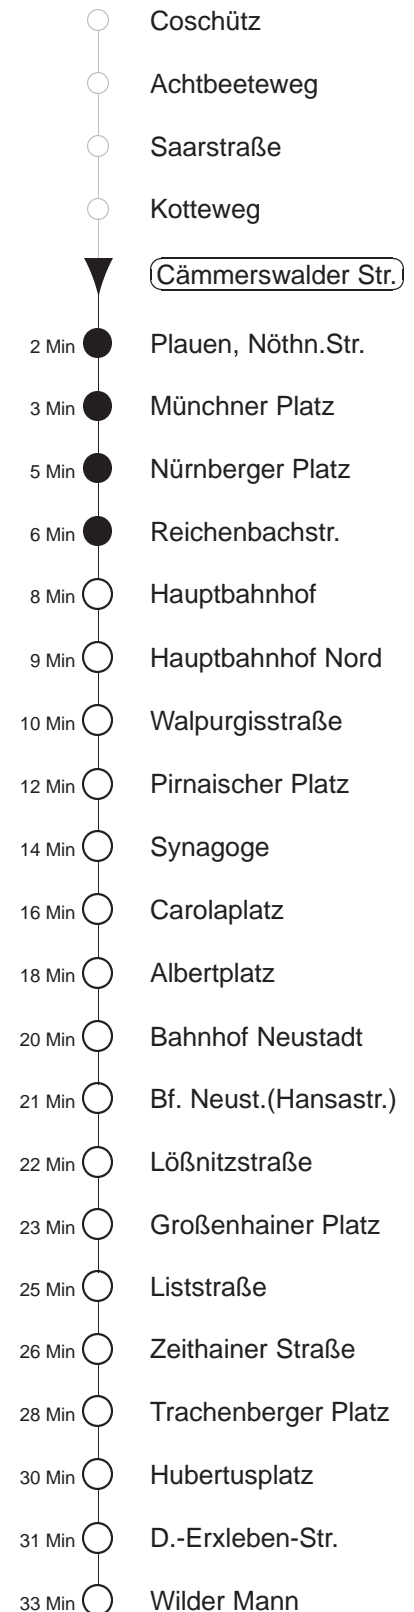

Richtung: **Wilder Mann** Haltestelle: **Cämmerswalder Str.**

Stunden	Minuten								
MONTAG bis FREITAG									
4	28	58							
5	24	44							
6	03	15	24	34	44	54			
7.....17	04	14	24	34	44	54			
18	04	14	24	34	44	52			
19	00Tr	07	15	22	37	46Tr	52		
20	07	22	37	52					
21	07	25	37	55					
22	07	28	43Tr	58					
23	28	58							
0	28	43Tr							
1.....2	28								
3	28	58							
SONNABEND									
4.....7	28	58							
8	28	52							
9	07	22	37	52					
10.....17	03	13	23	33	43	53			
18	00Tr	07	22	30Tr	37	52			
19	00Tr	07	22	37	52				
20	07	22	37	52					
21	07	25	37	55					
22	07	28	43Tr	58					
23	28	58							
0	28	43Tr							
1.....2	28								
3	28	58							
SONN- und FEIERTAG									
4.....8	28	58							
9	28	40	55						
10.....11	10	25	40	55					
12	10	25	37	52					
13.....19	07	22	37	52					
20	07	22	37	55					
21	10	28	43Tr	58					
22.....23	28	58							
0	28	43Tr							
1.....2	28								
3	28	58							

Tr = ab Trachenberger Platz zum Betriebshof Trachenberge