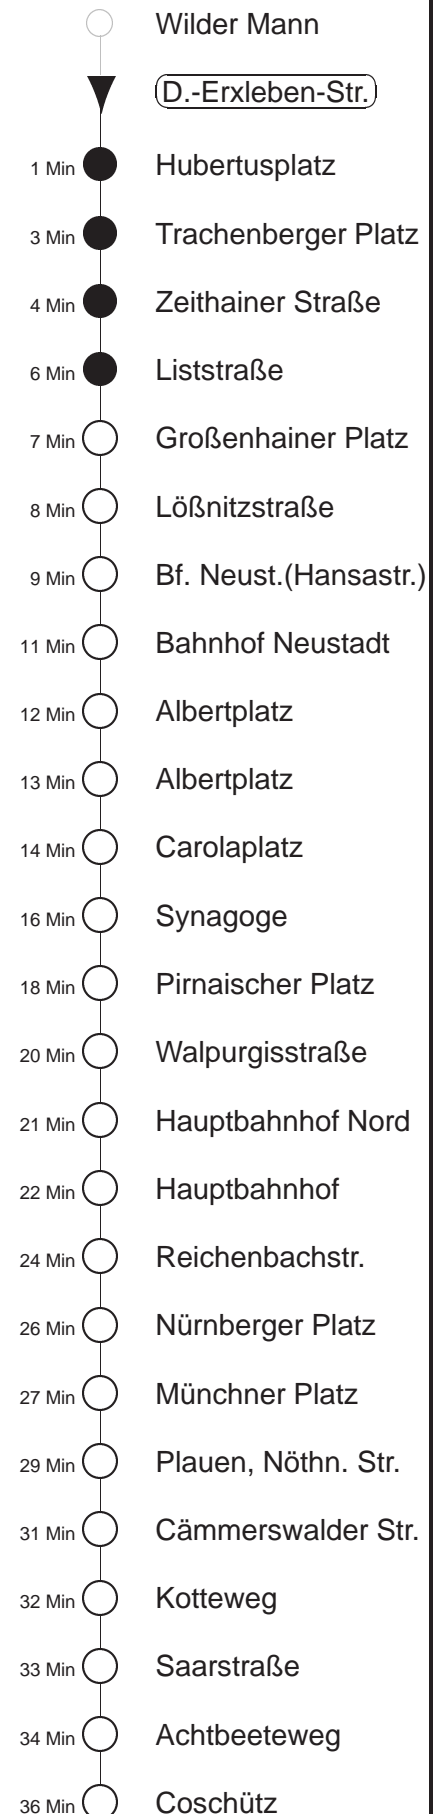

Richtung: **Coschütz** Haltestelle: **Dorothea-Erxleben-Straße**

Stunden	Minuten					
MONTAG bis FREITAG (Ferienfahrplan 08.07. bis 16.08.)						
4	23	44				
5	04	24	38	48	58	
6.....18	08	18	28	38	48	58
19.....21	08	23	38	53		
22	08	23	53			
23	23	53				
0.....2	23	53				
3	20→Tr	53				
SONNABEND						
4.....6	23	53				
7	23	52				
8	22	40	53			
9	08	23	38	52		
10.....17	02	12	22	32	42	52
18	02	12	23	38	53	
19.....21	08	23	38	53		
22	08	23	53			
23.....2	23	53				
3	20→Tr	53				
SONN- und FEIERTAG						
4.....7	23	53				
8	23	52				
9	22	38	53			
10.....19	08	23	38	53		
20	08	23	39	54		
21	09	23	53			
22.....23	23	53				
0.....2	23					
3	20→Tr	53				

Tr = ab Trachenberger Platz zum Betriebshof Trachenberge
 ◇ = verkehrt nur in den Nächten vor Samstag, vor Sonntag und vor Feiertag
 → = Weiterfahrt Richtung Coschütz ab Trachenberger Pl. (Ausrückehst.) möglich