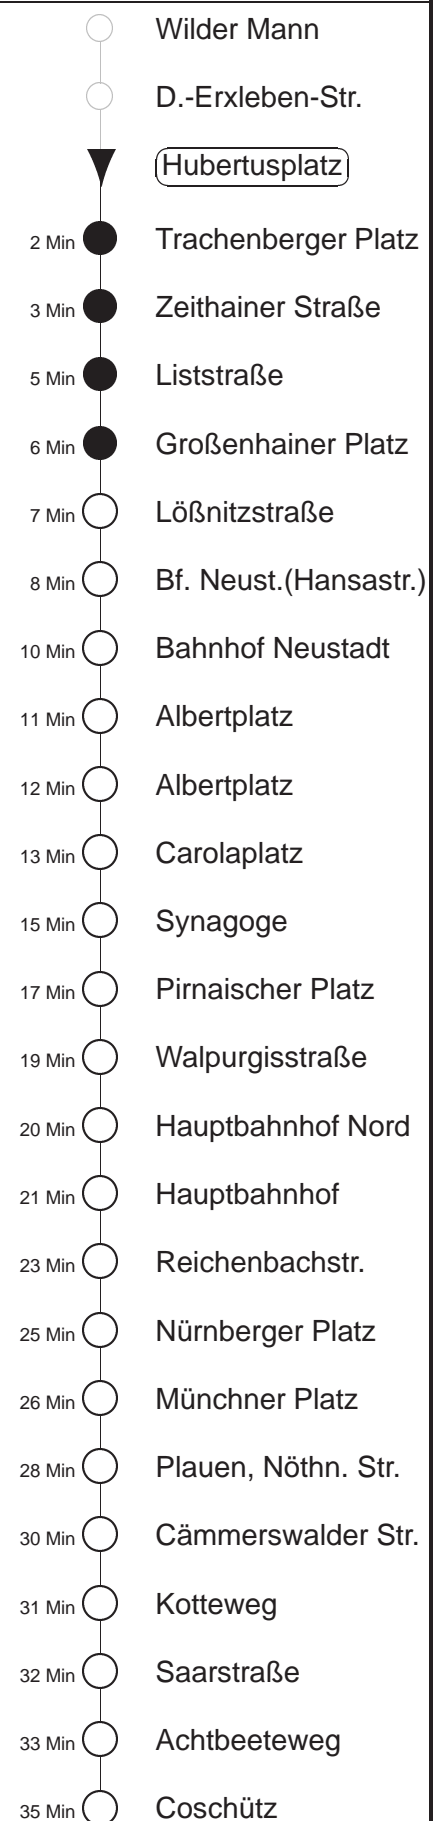

Richtung: **Coschütz**

Haltestelle: **Hubertusplatz**

Stunden	Minuten					
<b>MONTAG bis FREITAG (Ferienfahrplan 08.07. bis 16.08.)</b>						
<b>4</b>	24	45				
<b>5</b>	05	25	39	49	59	
<b>6.....18</b>	09	19	29	39	49	59
<b>19.....21</b>	09	24	39	54		
<b>22</b>	09	24	54			
<b>23</b>	24	54				
<b>0.....2</b>	24	54				
<b>3</b>	21→Tr	54				
<b>SONNABEND</b>						
<b>4.....6</b>	24	54				
<b>7</b>	24	53				
<b>8</b>	23	41	54			
<b>9</b>	09	24	39	53		
<b>10.....17</b>	03	13	23	33	43	53
<b>18</b>	03	13	24	39	54	
<b>19.....21</b>	09	24	39	54		
<b>22</b>	09	24	54			
<b>23.....2</b>	24	54				
<b>3</b>	21→Tr	54				
<b>SONN- und FEIERTAG</b>						
<b>4.....7</b>	24	54				
<b>8</b>	24	53				
<b>9</b>	23	39	54			
<b>10.....19</b>	09	24	39	54		
<b>20</b>	09	24	40	55		
<b>21</b>	10	24	54			
<b>22.....23</b>	24	54				
<b>0.....2</b>	24					
<b>3</b>	21→Tr	54				

Tr = ab Trachenberger Platz zum Betriebshof Trachenberge  
 ◇ = verkehrt nur in den Nächten vor Samstag, vor Sonntag und vor Feiertag  
 → = Weiterfahrt Richtung Coschütz ab Trachenberger Pl. (Ausrückehst.) möglich