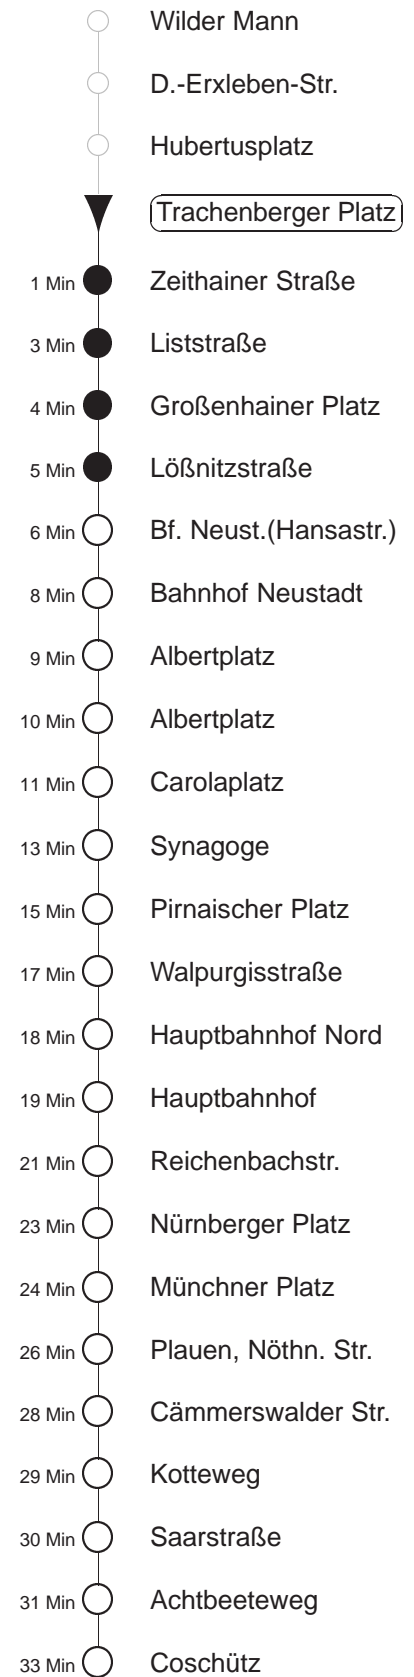

Richtung: **Coschütz** Haltestelle: **Trachenberger Platz**

Stunden	Minuten					
MONTAG bis FREITAG (Ferienfahrplan 08.07. bis 16.08.)						
4	25	47				
5	07	20▷	27	41	51	
6.....18	01	11	21	31	41	51
19	01	11	26	41	56	
20.....21	11	26	41	56		
22	11	25	55			
23	25	55				
0.....2	25	55◇				
3	20▷	25▷	55			
SONNABEND						
4.....7	25	55				
8	20▷	25	43	56		
9	11	26	41	55		
10.....17	05	15	25	35	45	55
18	05	15	26	41	56	
19.....21	11	26	41	56		
22	11	25	55			
23.....2	25	55				
3	25▷	55				
SONN- und FEIERTAG						
4.....8	25	55				
9	25	41	56			
10.....20	11	26	41	56		
21	11	25	55			
22.....23	25	55				
0.....2	25					
3	20▷	25▷	55			

▷ = Abfahrt in der Trachenberger Straße
◇ = verkehrt nur in den Nächten vor Samstag, vor Sonntag und vor Feiertag