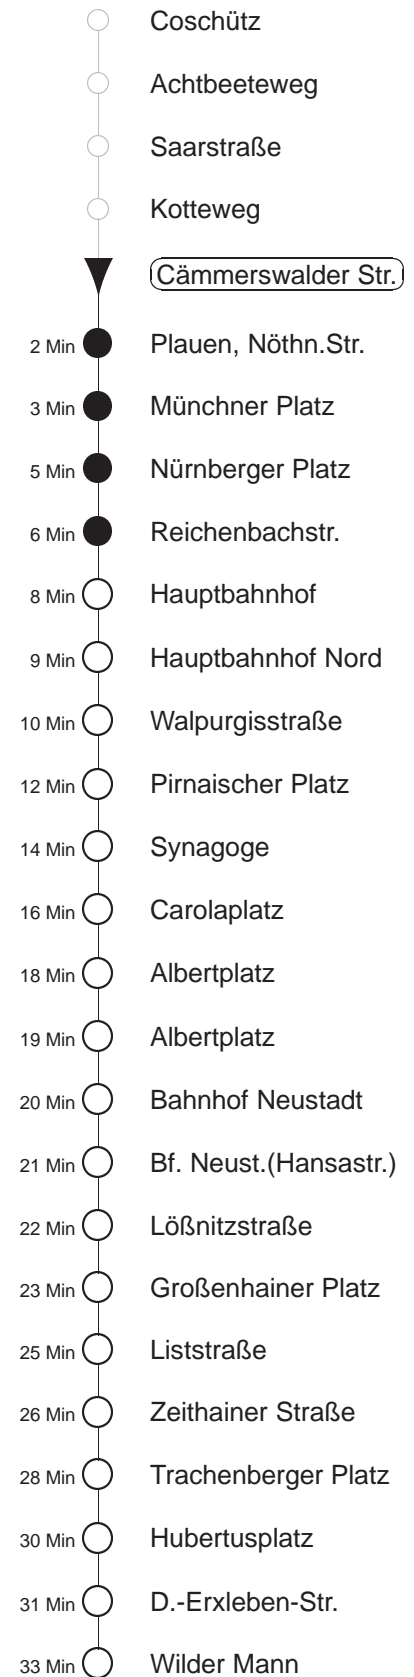

Richtung: **Wilder Mann** Haltestelle: **Cämmerswalder Str.**

Stunden	Minuten						
MONTAG bis FREITAG (Ferienfahrplan 08.07. bis 16.08.)							
4	28	58					
5	10 ⁴¹	24	44				
6	04	15	25	35	45	55	
7.....8	05	15	25	35	45	55	
9	05	14	24	34	44	54	
10.....17	04	14	24	34	44	54	
18	04	14	24	34	44	55	
19	07	22	27Tr	37	52	57Tr	
20.....21	07	22	37	52			
22	13	28	43Tr	58			
23	28	58					
0.....2	28	58 [◇]					
3	28	58					
SONNABEND							
4.....7	28	58					
8	28	52					
9	07	22	37	52			
10.....17	05	15	25	35	45	55	
18	07	22	26Tr	37	52	56Tr	
19.....21	07	22	37	52			
22	13	28	43Tr	58			
23.....3	28	58					
SONN- und FEIERTAG							
4.....8	28	58					
9	28	52					
10.....20	07	22	37	52			
21	12	28	43Tr	58			
22.....23	28	58					
0	28	43Tr					
1.....2	28						
3	28	58					

Tr = ab Trachenberger Platz zum Betriebshof Trachenberge

⁴¹ = Fahrt der Linie 41

◇ = verkehrt nur in den Nächten vor Samstag, vor Sonntag und vor Feiertag