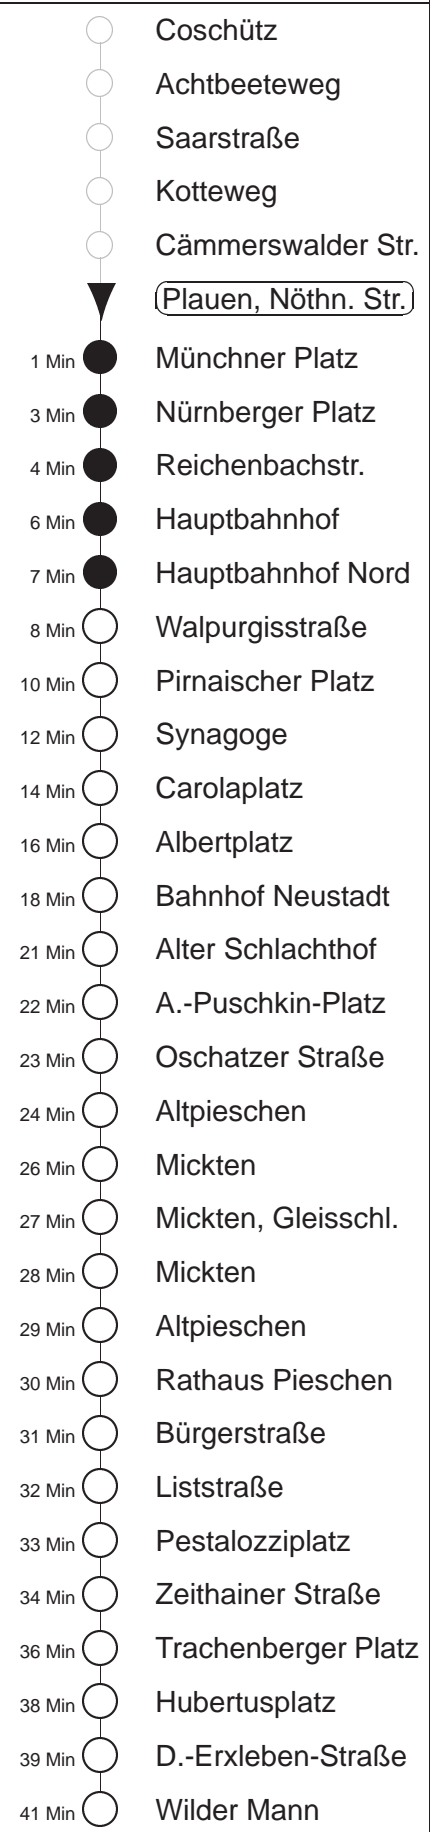

Richtung: **Wilder Mann** Haltestelle: **Plauen, Nöthnitzer Str.**

Stunden	Minuten
MONTAG bis FREITAG	
4	00* 30*
5	00* 26* 46*
6	05* 15* 27* 37* 47* 57*
7.....18	07* 17* 27* 37* 47* 57*
19	07* 17* 27* 37* 47*
20.....21	00* 15* 30* 45*
22	00* 15* 30* 42T
23	00* 30*
0	00* 30* 49T
1.....3	30*
SONNABEND	
4.....7	00* 30*
8	00* 30* 45*
9	00* 15* 30* 45* 58*
10.....17	08* 18* 28* 38* 48* 58*
18	08* 18* 30* 45*
19.....21	00* 15* 30* 45*
22	00* 15* 30* 42T
23	00* 30*
0	00* 30* 49T
1.....2	30* 30*
3	30*
SONN- und FEIERTAG	
4.....8	00* 30*
9	00* 30* 45*
10.....20	00* 15* 30* 45*
21	00* 15* 30* 45T
22.....23	00* 30*
0	00* 30* 49T
1.....3	30*

* = zwischen Bf. Neustadt und Zeithainer Str. über Leipziger Straße, Gleisschleife Mickten, Altpieschen, Bürgerstraße, Liststraße
 T = zwischen Bf. Neustadt und Zeithainer Str. über Leipziger Straße, Gleisschleife Mickten, Altpieschen, Bürgerstraße, Liststraße und nur bis Betriebshof Trachenberge