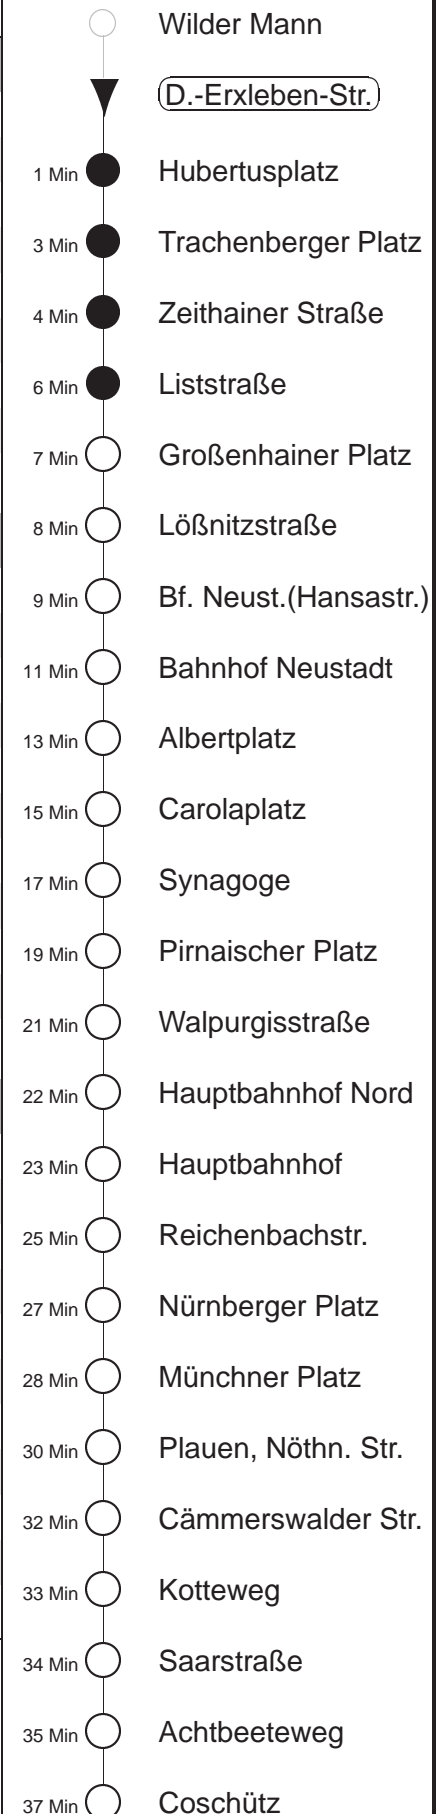

Richtung: **Coschütz** Haltestelle: **Dorothea-Erxleben-Straße**

Stunden	Minuten					
MONTAG bis FREITAG						
4	23	44				
5	04	24	37	47	57	
6.....18	07	17	27	37	47	57
19.....20	10	25	40	55		
21	10	25	43	55		
22	13	23	53			
23	23	53				
0.....2	23	53	◇			
3	20←Tr	53				
SONNABEND						
4.....6	23	53				
7	23	52				
8	22	40	55			
9	10	25	40	55		
10.....17	02	12	22	32	42	52
18	02	12	25	40	55	
19.....20	10	25	40	55		
21	10	25	43	55		
22	13	23	53			
23.....2	23	53				
3	20←Tr	53				
SONN- und FEIERTAG						
4.....7	23	53				
8	23	52				
9	22	43	58			
10.....11	13	28	43	58		
12	13	25	40	55		
13.....19	10	25	40	55		
20	10	25	41	56		
21	11	23	53			
22.....23	23	53				
0.....2	23	53	◇			
3	20←Tr	53				

Tr = ab Trachenberger Platz zum Betriebshof Trachenberge
 ◇ = verkehrt nur in den Nächten vor Samstag, vor Sonntag und vor Feiertag
 ← = Weiterfahrt Richtung Coschütz ab Trachenberger Pl. (Ausrückehst.) möglich