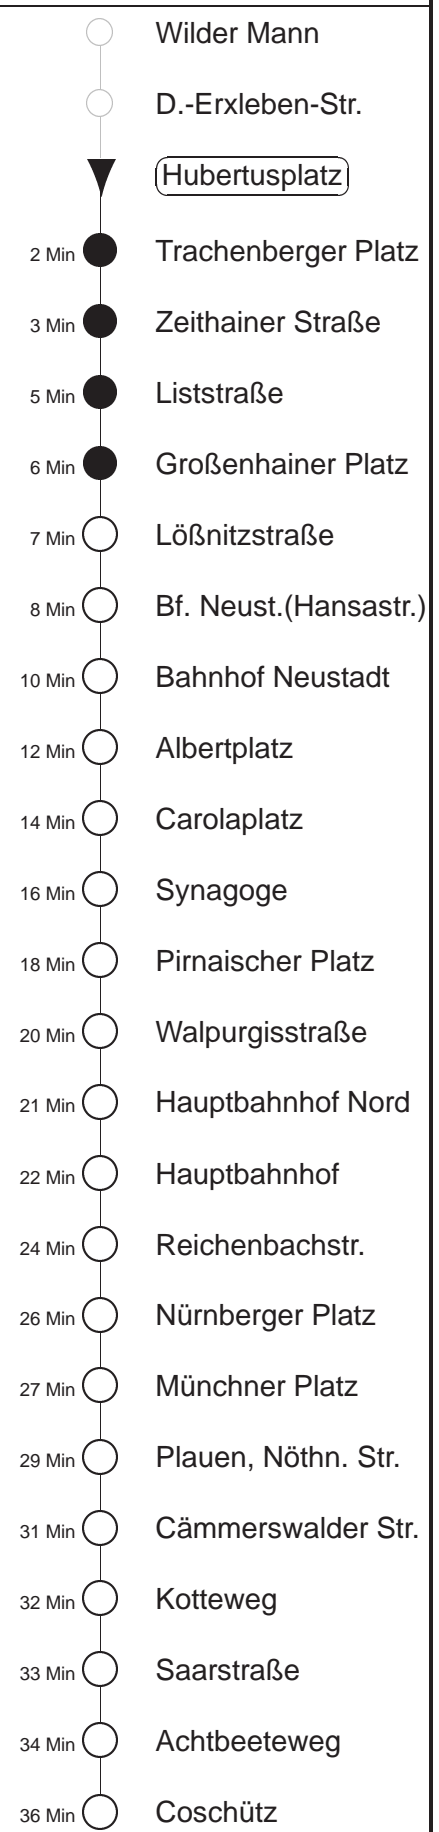

Richtung: Coschütz		Haltestelle: Hubertusplatz	
Stunden	Minuten		
MONTAG bis FREITAG			
4	24	45	
5	05	25	38 48 58
6.....18	08	18	28 38 48 58
19.....20	11	26	41 56
21	11	26	44 56
22	14	24	54
23	24	54	
0.....2	24	54	◊
3	21←Tr	54	
SONNABEND			
4.....6	24	54	
7	24	53	
8	23	41	56
9	11	26	41 56
10.....17	03	13	23 33 43 53
18	03	13	26 41 56
19.....20	11	26	41 56
21	11	26	44 56
22	14	24	54
23.....2	24	54	
3	21←Tr	54	
SONN- und FEIERTAG			
4.....7	24	54	
8	24	53	
9	23	44	59
10.....11	14	29	44 59
12	14	26	41 56
13.....19	11	26	41 56
20	11	26	42 57
21	12	24	54
22.....23	24	54	
0.....2	24	54	◊
3	21←Tr	54	

Tr = ab Trachenberger Platz zum Betriebshof Trachenberge
 ◊ = verkehrt nur in den Nächten vor Samstag, vor Sonntag und vor Feiertag
 ← = Weiterfahrt Richtung Coschütz ab Trachenberger Pl. (Ausrückehst.) möglich