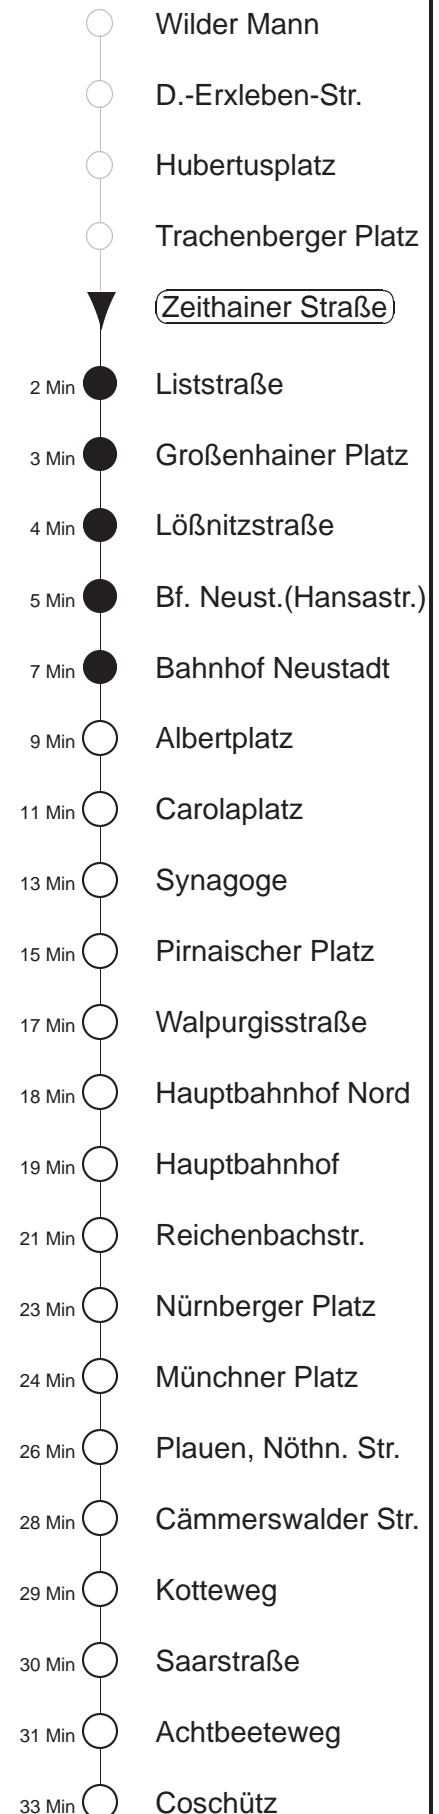

Richtung: **Coschütz** Haltestelle: **Zeithainer Straße**

Stunden	Minuten						
<b>MONTAG, 24.02. bis DONNERSTAG, 27.02.20</b>							
4	26→	48→					
5	08→	21→	28→	41→	51→		
6	01→	11→	21→	31→	41→	51→	56Ω→
7.....18	01→	11→	21→	31→	41→	51→	
19	01→	14→	29→	44→	59→		
20	14→	29→	44→	59→			
21	14→	29→	47→	59→			
22	17→	26→	56→				
23	26→	56→					
0.....2	26→						
3	21→	26→	56→				
<b>FREITAG</b>							
4	26	48					
5	08	21	28	41	51		
6	01	11	21	31	41	51	56Ω
7.....18	01	11	21	31	41	51	
19	01	14	29	44	59		
20	14	29	44	59			
21	14	29	47	59			
22	17	26	56				
23	26	56					
0.....2	26	56◇					
3	21	26	56				
<b>SONNABEND</b>							
4.....7	26	56					
8	21	26	44	59			
9	14	29	44	54	59		
10.....17	06	16	26	36	46	56	
18	06	16	29	44	59		
19.....20	14	29	44	59			
21	14	29	47	59			
22	17	26	56				
23.....3	26	56					
<b>SONN- und FEIERTAG</b>							
4.....7	26	56					
8	26	51	56				
9	26	47					
10.....11	02	17	32	47			
12	02	17	29	44	59		
13.....19	14	29	44	59			
20	14	29	45				
21	00	15	26	56			
22.....23	26	56					
0.....2	26	56◇					
3	22	26	56				

Ω = Schülerverkehr, verkehrt bis 07.02. und vom 24.02. bis zum 09.04.20  
 ◇ = verkehrt nur in den Nächten vor Samstag, vor Sonntag und vor Feiertag  
 → = zwischen Bf. Neustadt (Hansastr.) und Carolaplatz über Anton-/Leipziger Str., Neustädter Markt