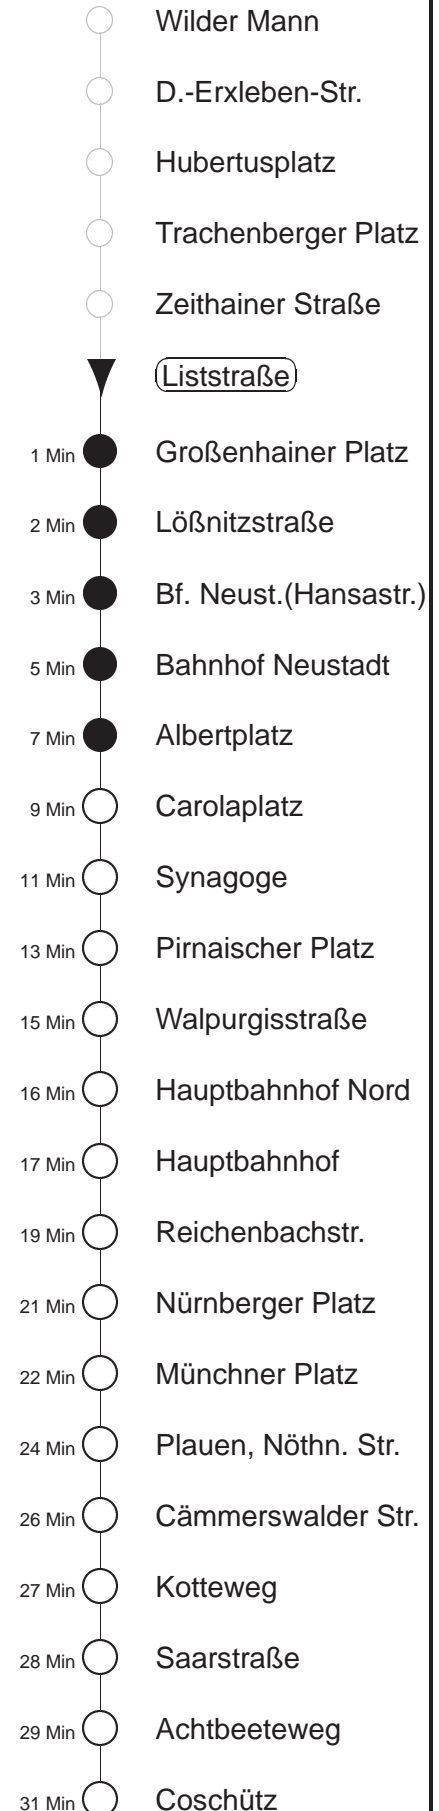

Richtung: **Coschütz**

Haltestelle: **Liststraße**

Stunden	Minuten						
MONTAG, 24.02. bis DONNERSTAG, 27.02.20							
4	28→	50→					
5	10→	23→	30→	43→	53→		
6	03→	13→	23→	33→	43→	53→	58Ω→
7.....18	03→	13→	23→	33→	43→	53→	
19	03→	16→	31→	46→			
20	01→	16→	31→	46→			
21	01→	16→	31→	49→			
22	01→	19→	28→	58→			
23	28→	58→					
0.....2	28→						
3	23→	28→	58→				
FREITAG							
4	28	50					
5	10	23	30	43	53		
6	03	13	23	33	43	53	58Ω
7.....18	03	13	23	33	43	53	
19	03	16	31	46			
20	01	16	31	46			
21	01	16	31	49			
22	01	19	28	58			
23	28	58					
0.....2	28	58◇					
3	23	28	58				
SONNABEND							
4.....7	28	58					
8	23	28	46				
9	01	16	31	46	56		
10	01	08	18	28	38	48	58
11.....17	08	18	28	38	48	58	
18	08	18	31	46			
19.....20	01	16	31	46			
21	01	16	31	49			
22	01	19	28	58			
23.....3	28	58					
SONN- und FEIERTAG							
4.....7	28	58					
8	28	53	58				
9	28	49					
10.....11	04	19	34	49			
12	04	19	31	46			
13.....19	01	16	31	46			
20	01	16	31	47			
21	02	17	28	58			
22.....23	28	58					
0.....2	28	58◇					
3	24	28	58				

Ω = Schülerverkehr, verkehrt bis 07.02. und vom 24.02. bis zum 09.04.20
 ◇ = verkehrt nur in den Nächten vor Samstag, vor Sonntag und vor Feiertag
 → = zwischen Bf. Neustadt (Hansastr.) und Carolaplatz über Anton-/Leipziger Str., Neustädter Markt