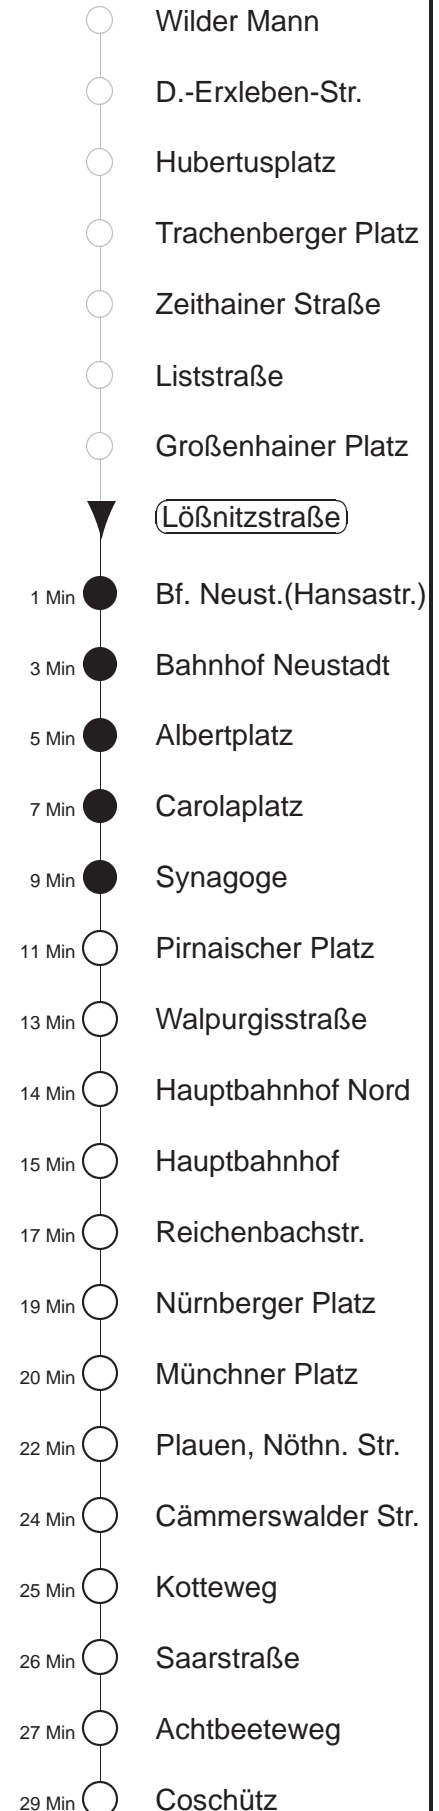

Richtung: **Coschütz**

Haltestelle: **Lößnitzstraße**

Stunden	Minuten		
MONTAG, 24.02. bis DONNERSTAG, 27.02.20			
4	00→	30→	52→
5	12→	25→	32→ 45→ 55→
6	05→	15→	25→ 35→ 45→ 55→
7	00Ω→	05→	15→ 25→ 35→ 45→ 55→
8.....18	05→	15→	25→ 35→ 45→ 55→
19	05→	18→	33→ 48→
20	03→	18→	33→ 48→
21	03→	18→	33→ 51→
22	03→	21→	30→
23.....0	00→	30→	
1.....2	30→		
3	25→	30→	
FREITAG			
4	00	30	52
5	12	25	32 45 55
6	05	15	25 35 45 55
7	00Ω	05	15 25 35 45 55
8.....18	05	15	25 35 45 55
19	05	18	33 48
20	03	18	33 48
21	03	18	33 51
22	03	21	30
23.....0	00	30	
1.....2	00◇	30	
3	00◇	25	30
SONNABEND			
4.....7	00	30	
8	00	25	30 48
9	03	18	33 48 58
10	03	10	20 30 40 50
11.....17	00	10	20 30 40 50
18	00	10	20 33 48
19.....20	03	18	33 48
21	03	18	33 51
22	03	21	30
23.....3	00	30	
SONN- und FEIERTAG			
4.....7	00	30	
8	00	30	55
9	00	30	51
10.....11	06	21	36 51
12	06	21	33 48
13.....19	03	18	33 48
20	03	18	33 49
21	04	19	30
22.....0	00	30	
1.....2	00◇	30	
3	00◇	26	30

Ω = Schülerverkehr, verkehrt bis 07.02. und vom 24.02. bis zum 09.04.20
 ◇ = verkehrt nur in den Nächten vor Samstag, vor Sonntag und vor Feiertag
 → = zwischen Bf. Neustadt (Hansastr.) und Carolaplatz über Anton-/Leipziger Str., Neustädter Markt