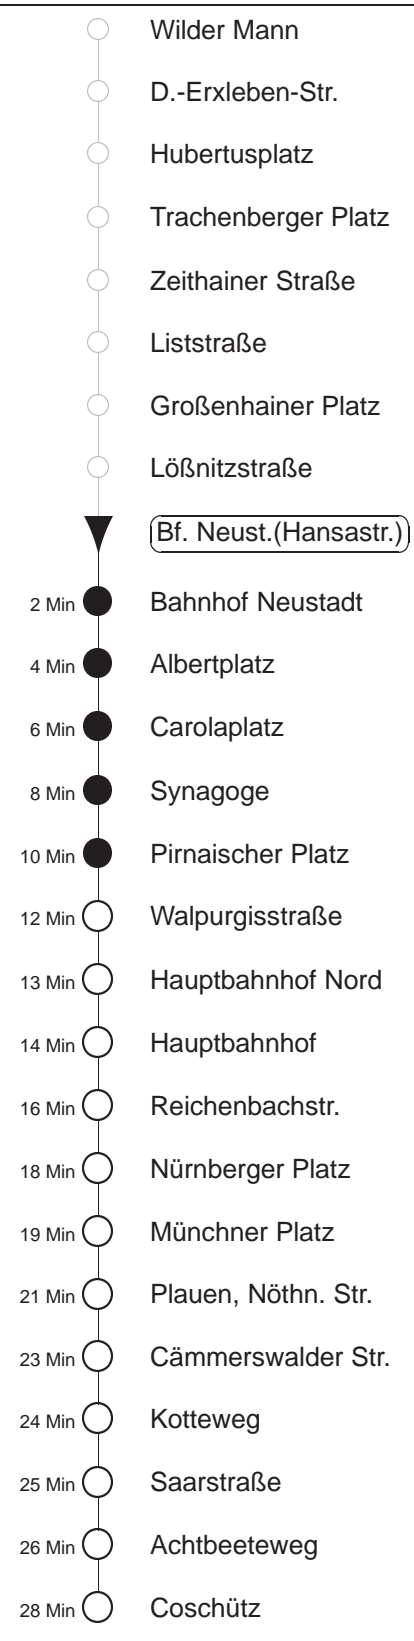

Richtung: **Coschütz** Haltestelle: **Bf. Neustadt (Hansastr.)**

Stunden	Minuten			
MONTAG, 24.02. bis DONNERSTAG, 27.02.20				
4	01→	31→	53→	
5	13→	26→	33→	46→ 56→
6	06→	16→	26→	36→ 46→ 56→
7	01Ω→	06→	16→	26→ 36→ 46→ 56→
8.....18	06→	16→	26→	36→ 46→ 56→
19	06→	19→	34→	49→
20	04→	19→	34→	49→
21	04→	19→	34→	52→
22	04→	22→	31→	
23.....0	01→	31→		
1.....2	31→			
3	26→	31→		
FREITAG				
4	01	31	53	
5	13	26	33	46 56
6	06	16	26	36 46 56
7	01Ω	06	16	26 36 46 56
8.....18	06	16	26	36 46 56
19	06	19	34	49
20	04	19	34	49
21	04	19	34	52
22	04	22	31	
23.....0	01	31		
1.....2	01◇	31		
3	01◇	26	31	
SONNABEND				
4.....7	01	31		
8	01	26	31	49
9	04	19	34	49 59
10	04	11	21	31 41 51
11.....17	01	11	21	31 41 51
18	01	11	21	34 49
19.....20	04	19	34	49
21	04	19	34	52
22	04	22	31	
23.....3	01	31		
SONN- und FEIERTAG				
4.....7	01	31		
8	01	31	56	
9	01	31	52	
10.....11	07	22	37	52
12	07	22	34	49
13.....19	04	19	34	49
20	04	19	34	50
21	05	20	31	
22.....0	01	31		
1.....2	01◇	31		
3	01◇	27	31	

Ω = Schülerverkehr, verkehrt bis 07.02. und vom 24.02. bis zum 09.04.20
 ◇ = verkehrt nur in den Nächten vor Samstag, vor Sonntag und vor Feiertag
 → = zwischen Bf. Neustadt (Hansastr.) und Carolaplatz über Anton-/Leipziger Str., Neustädter Markt