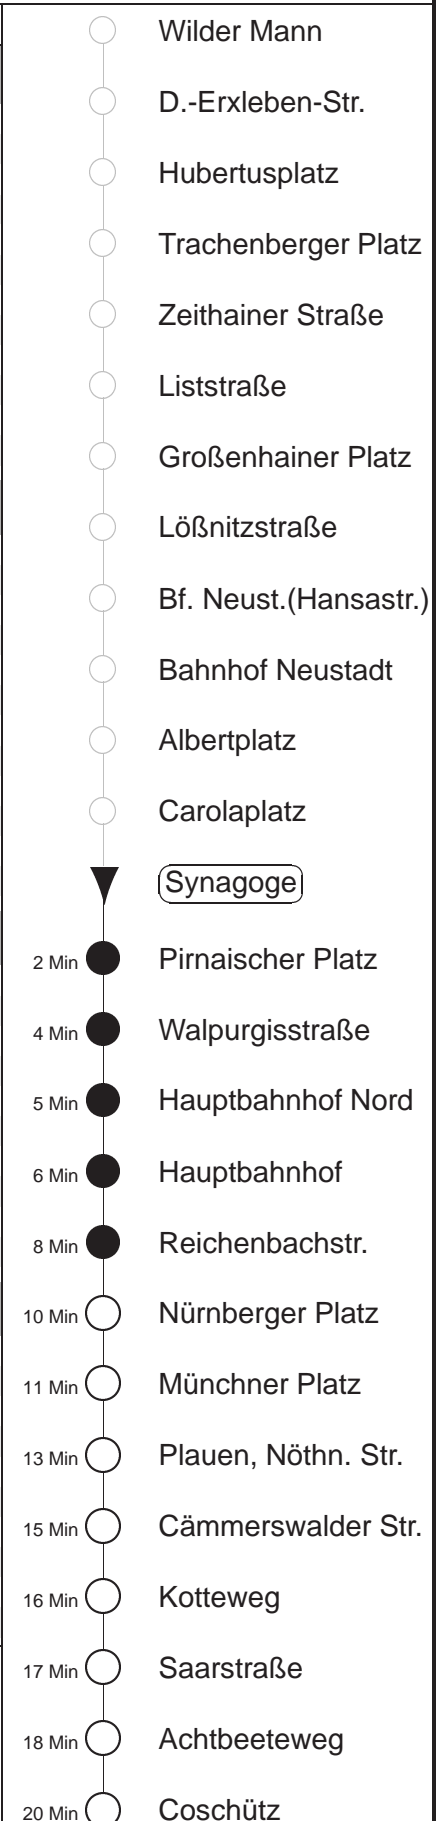

Richtung: **Coschütz**

Haltestelle: **Synagoge**

Stunden	Minuten						
MONTAG, 24.02. bis DONNERSTAG, 27.02.20							
4	12	42					
5	01	21	34	41	54		
6	04	14	24	34	44	54	
7	04	09Ω	14	24	34	44	54
8.....18	04	14	24	34	44	54	
19	04	14	27	42	57		
20	12	27	42	57			
21	12	27	42				
22	00	12	30	42			
23.....0	12	42					
1.....2	42						
3	33	42					
FREITAG							
4	11	41					
5	01	21	34	41	54		
6	04	14	24	34	44	54	
7	04	09Ω	14	24	34	44	54
8.....18	04	14	24	34	44	54	
19	04	14	27	42	57		
20	12	27	42	57			
21	12	27	42				
22	00	12	30	41			
23.....0	11	41					
1.....2	11◇	41					
3	11◇	34	41				
SONNABEND							
4.....7	11	41					
8	11	34	41	57			
9	12	27	42	57			
10	07	12	19	29	39	49	59
11.....17	09	19	29	39	49	59	
18	09	19	29	42	57		
19.....20	12	27	42	57			
21	12	27	42				
22	00	12	30	41			
23.....3	11	41					
SONN- und FEIERTAG							
4.....8	11	41					
9	04	11	41				
10.....11	00	15	30	45			
12	00	15	30	42	57		
13.....19	12	27	42	57			
20	12	27	42	58			
21	13	28	41				
22.....0	11	41					
1.....2	11◇	41					
3	11◇	35	41				

Ω = Schülerverkehr, verkehrt bis 07.02. und vom 24.02. bis zum 09.04.20
◇ = verkehrt nur in den Nächten vor Samstag, vor Sonntag und vor Feiertag