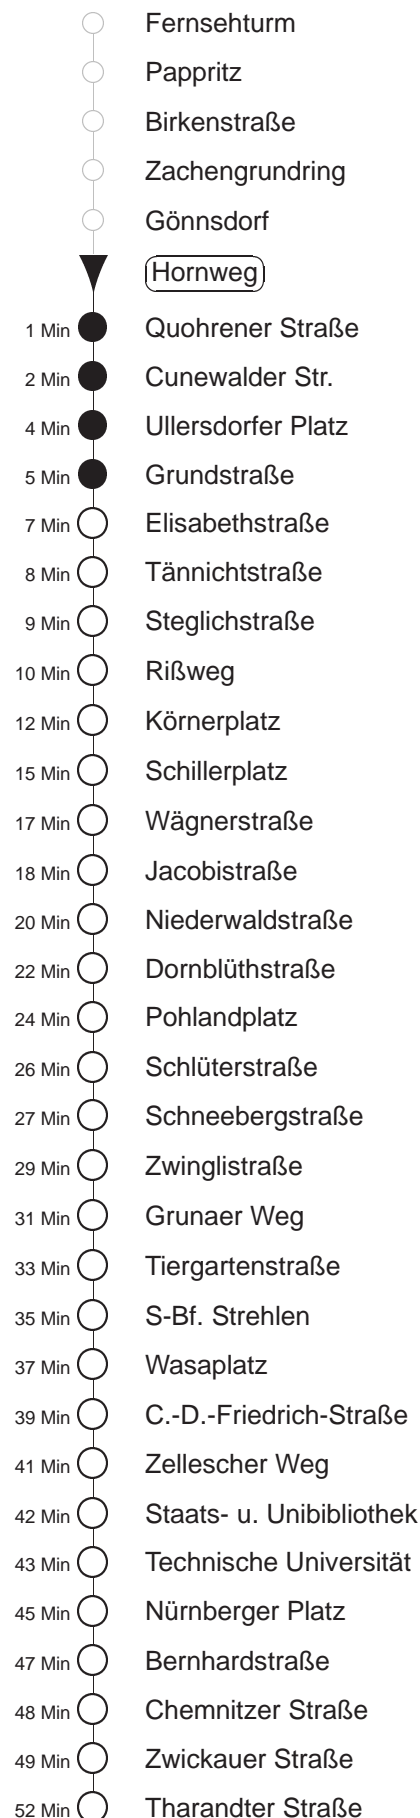

Richtung: **Löbtau**

Haltestelle: **Hornweg**

Stunden	Minuten		
MONTAG bis FREITAG			
4	04B	34	58
5	17ⓄB	44ⓄB	56
6	23	44	
7	04	24	44
8	04	26	46
9.....17	06	26	46
18	06	26	43
19	12	28	42
20	12	42	
21	14	42	
22	16	34ⓄB	
23.....0	04ⓄB	34ⓄB	
1	04ⓄB	34◇B	
2	04B	34◇B	
3	04B	34B	
SONNABEND			
4	04B	34B	
5.....7	04ⓄB	34ⓄB	
8	04ⓄB	41	
9	11	42	
10	12	40	
11.....17	10	40	
18.....20	12	42	
21	14	42	
22	16	34ⓄB	
23.....0	04ⓄB	34ⓄB	
1	04ⓄB	34B	
2.....3	04B	34B	
SONN- und FEIERTAG			
4	04B	34B	
5.....7	04ⓄB	34ⓄB	
8	04ⓄB	34	
9	00	15	42
10.....20	12	42	
21	02G	36	
22	01G	34ⓄB	
23.....0	04ⓄB	34ⓄB	
1	04ⓄB	34◇B	
2	04B	34◇B	
3	04B	34B	

G = ab Tiergartenstraße zum Betriebshof Gruna

B = bis Bühlau, Ullersdorfer Platz

Ⓞ = Weiterfahrtmöglichkeit mit Linie 61, bitte am Ullersdorfer Platz umsteigen

◇ = verkehrt nur in den Nächten vor Samstag, vor Sonntag und vor Feiertag